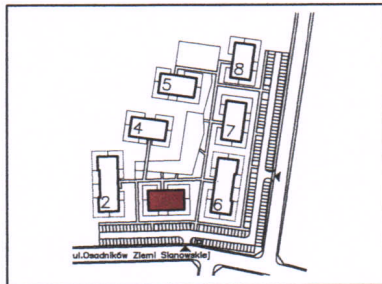

Nr lokalu **02.00**

Budynek	3
Piętro	0
Klatka	1
Liczba pomieszczeń	7

Zestawienie pomieszczeń

1 Korytarz	10,54 m²
2 Pokój dzienny z aneksem	20,62 m²
3 Pokój	9,48 m²
4 Pokój	8,73 m²
5 Pokój	9,81 m²
6 Łazienka	5,67 m²
7 WC	2,05 m²

Powierzchnia mieszkania **66,92 m²**

Powierzchnia tarasu 4,45 m²

Powierzchnia ogródka 85,40 m²

18.03.2023

Uwaga: