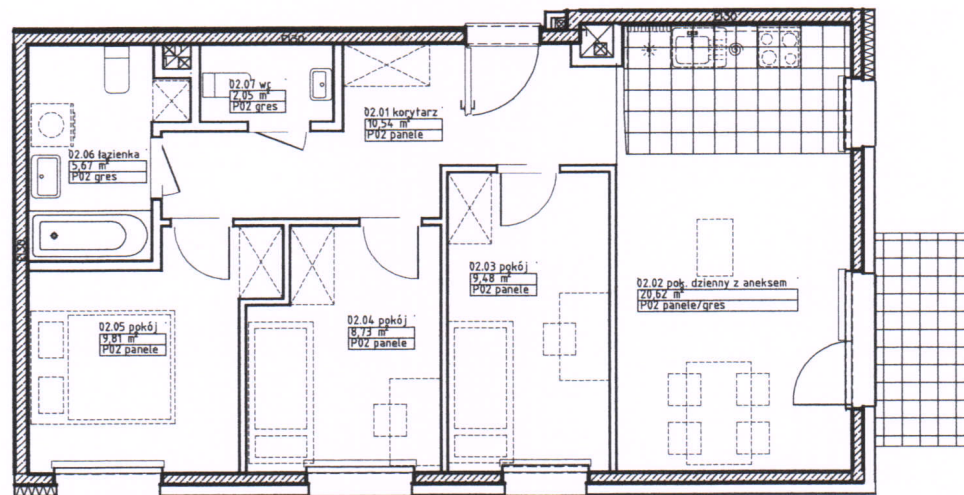

Nr lokalu **02.00**

Budynek	3
Piętro	0
Klatka	1
Liczba pomieszczeń	7

Zestawienie pomieszczeń

1 Korytarz	10,54 m²
2 Pokój dzienny z aneksem	20,62 m²
3 Pokój	9,48 m²
4 Pokój	8,73 m²
5 Pokój	9,81 m²
6 Łazienka	5,67 m²
7 WC	2,05 m²

Powierzchnia mieszkania **66,92 m²**

Powierzchnia tarasu 4,45 m²

Powierzchnia ogródka 85,40 m²

18.03.2023

Uwaga: