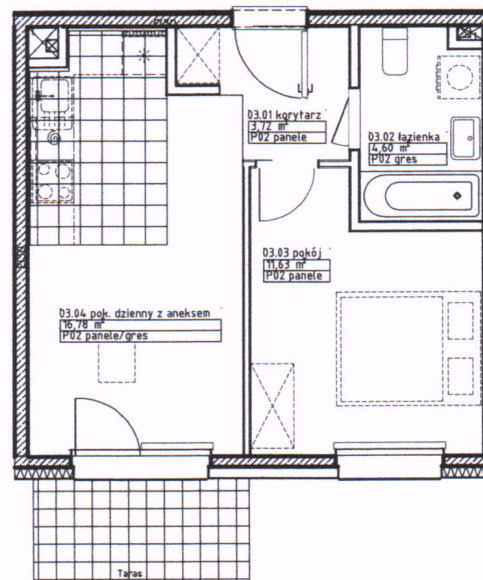

PFR Nieruchomości

**PRACOWNIA
USŁUG GEODEZYJNYCH**
Jacek Sowa
ul. Parkowa 49, 76-031 MŚCICE
tel. 602-634-340
NIP 660-113-83-29 REGON 330278169

Inwestycja: Sianów, ul. Osadników Ziemi Sianowskiej

MDR Sianów Sp. z o.o.

Nr lokalu **03.00**

Budynek	3
Piętro	0
Klatka	1
Liczba pomieszczeń	4

Zestawienie pomieszczeń

1 Korytarz	3,72 m²
2 Łazienka	4,60 m²
3 Pokój	11,63 m²
4 Pokój dzienny z aneksem	16,78 m²

Powierzchnia mieszkania 36,73 m²

Powierzchnia tarasu 4,51 m²

Powierzchnia ogródka 21,23 m²

18.03.2023

Uwaga: