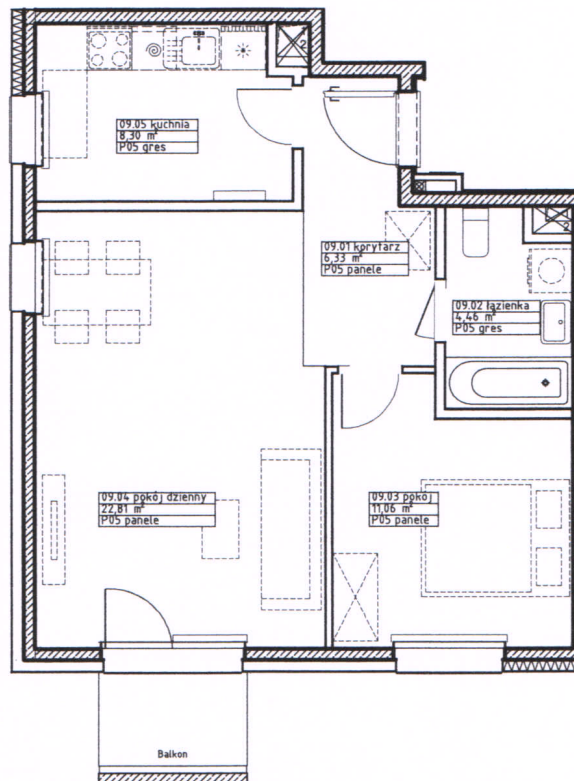

Uwaga:

18.03.2023