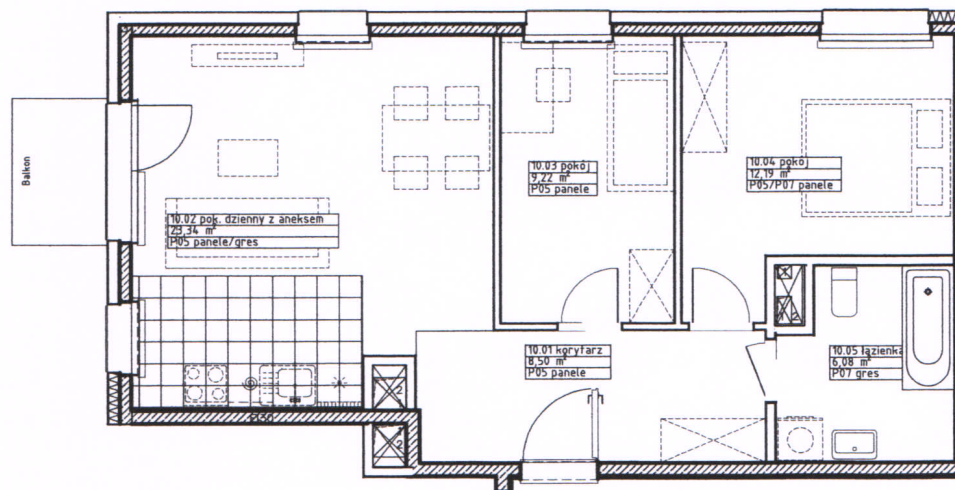

**PRACOWNIA
USŁUG GEODEZYJNYCH**
Jacek Sowa
ul. Parkowa 49, 76-031 MŚCICE
tel. 602-634-340
NIP 669-113-83-29 REGON 330278169

Inwestycja: Sianów, ul. Osadników Ziemi Sianowskiej

MDR Sianów Sp. z o.o.

PFR Nieruchomości

Nr lokalu **10.00**

Budynek 3
Piętro 1
Klatka 1
Liczba pomieszczeń 5

Zestawienie pomieszczeń

1 Korytarz 8,50 m²
2 Pokój dzienny z aneksem 23,34 m²
3 Pokój 9,22 m²
4 Pokój 12,19 m²
5 Łazienka 6,08 m²

Powierzchnia mieszkania 59,33 m²

Powierzchnia balkonu 2,80 m²

18.03.2023

Uwaga: