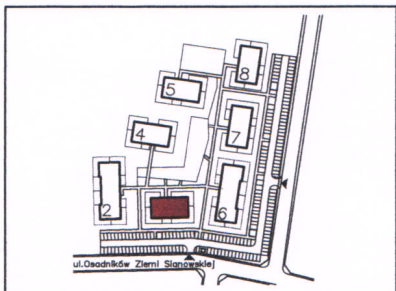

Inwestycja: Sianów, ul. Osadników Ziemi Sianowskiej

MDR Sianów Sp. z o.o.

PFR Nieruchomości

Nr lokalu **10.00**

Budynek 3
Piętro 1
Klatka 1
Liczba pomieszczeń 5

Zestawienie pomieszczeń

1 Korytarz 8,50 m²
2 Pokój dzienny z aneksem 23,34 m²
3 Pokój 9,22 m²
4 Pokój 12,19 m²
5 Łazienka 6,08 m²

Powierzchnia mieszkania 59,33 m²

Powierzchnia balkonu 2,80 m²

18.03.2023