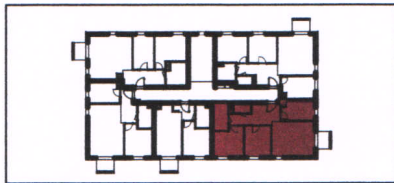

Nr lokalu **12.00**

Budynek 3
Piętro 2
Klatka 1
Liczba pomieszczeń 7

Zestawienie pomieszczeń

1 Korytarz	10,67 m²
2 Kuchnia	7,96 m²
3 Pokój dzienny	19,36 m²
4 Pokój	10,26 m²
5 Pokój	11,02 m²
6 Łazienka	5,26 m²
7 WC	2,08 m²

Powierzchnia mieszkania **66,61 m²**

Powierzchnia balkonu 2,80 m²

18.03.2023

Uwaga: