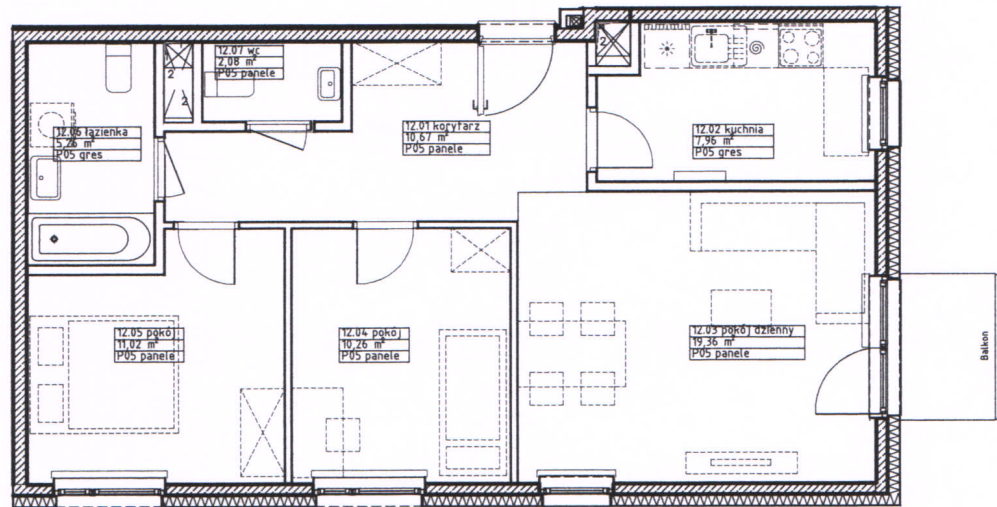

Nr lokalu **12.00**

Budynek 3
Piętro 2
Klatka 1
Liczba pomieszczeń 7

Zestawienie pomieszczeń

1 Korytarz	10,67 m²
2 Kuchnia	7,96 m²
3 Pokój dzienny	19,36 m²
4 Pokój	10,26 m²
5 Pokój	11,02 m²
6 Łazienka	5,26 m²
7 WC	2,08 m²

Powierzchnia mieszkania **66,61 m²**

Powierzchnia balkonu 2,80 m²

18.03.2023

Uwaga: