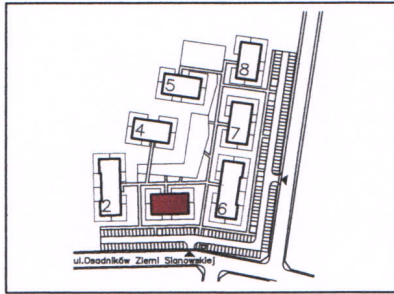

Nr lokalu **12.00**

Budynek 3
Piętro 2
Klatka 1
Liczba pomieszczeń 7

Zestawienie pomieszczeń

1 Korytarz	10,67 m²
2 Kuchnia	7,96 m²
3 Pokój dzienny	19,36 m²
4 Pokój	10,26 m²
5 Pokój	11,02 m²
6 Łazienka	5,26 m²
7 WC	2,08 m²

Powierzchnia mieszkania **66,61 m²**

Powierzchnia balkonu 2,80 m²

18.03.2023

Uwaga: