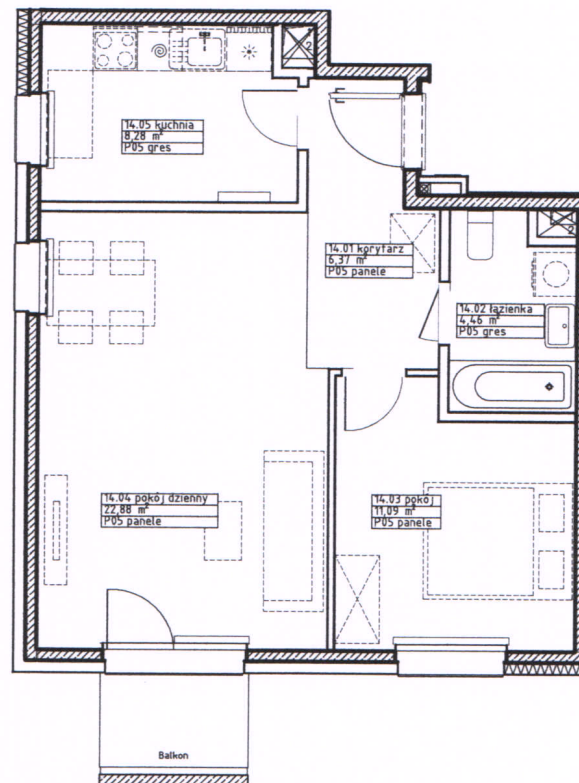

Nr lokalu **14.00**

Budynek	3
Piętro	2
Klatka	1
Liczba pomieszczeń	5

Zestawienie pomieszczeń

1 Korytarz	6,37 m²
2 Łazienka	4,46 m²
3 Pokój	11,09 m²
4 Pokój dzienny	22,88 m²
5 Kuchnia	8,28 m²

Powierzchnia mieszkania **53,08 m²**

Powierzchnia balkonu **2,80 m²**

18.03.2023

Uwaga: