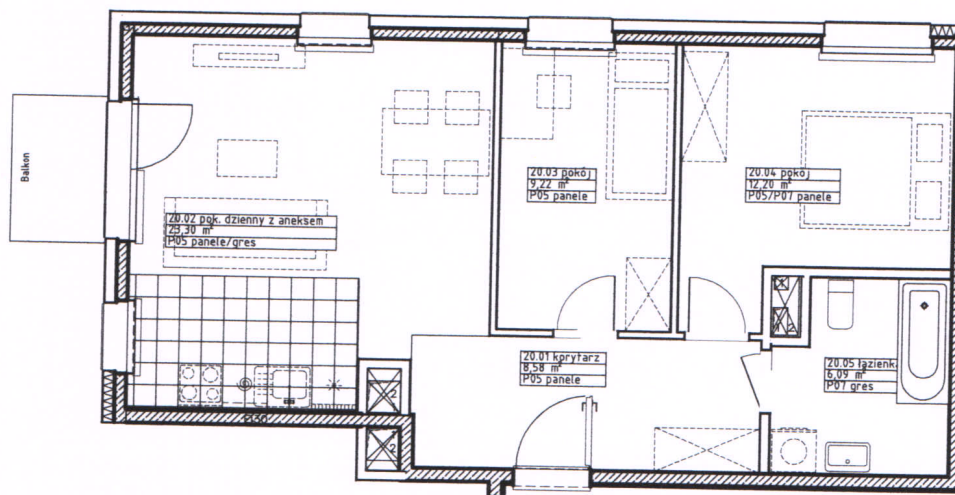

PFR Nieruchomości

**PRACOWNIA
USŁUG GEODEZYJNYCH**
Jacek Sowa
ul. Parkowa 49, 76-031 MŚCICE
tel. 602-634-340
NIP 669-113-83-29 REGON 33027816

Inwestycja:
Sianów, ul. Osadników Ziemi Sianowskiej

MDR Sianów Sp. z o.o.

Nr lokalu **20.00**

Budynek 3
Piętro 3
Klatka 1
Liczba pomieszczeń 5

Zestawienie pomieszczeń

1 Korytarz 8,58 m²
2 Pokój dzienny z aneksem 23,30 m²
3 Pokój 9,22 m²
4 Pokój 12,20 m²
5 Łazienka 6,09 m²

Powierzchnia mieszkania 59,39 m²

Powierzchnia balkonu 2,80 m²

18.03.2023

Uwaga: