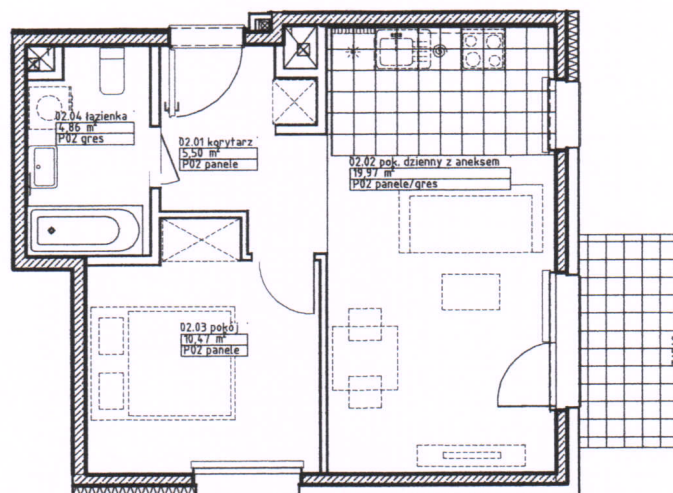

Uwaga:

0 1 2 3 4 5m