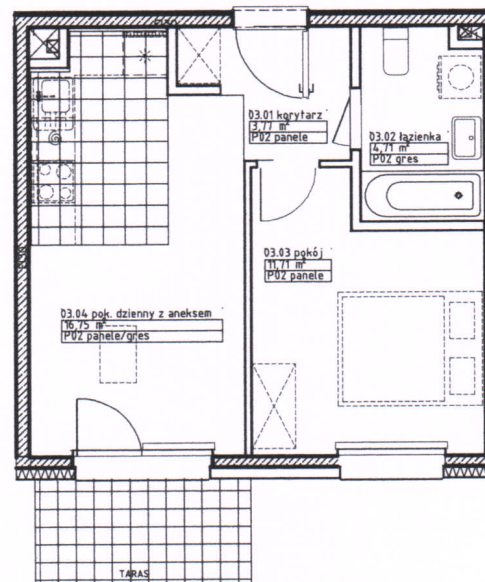

Uwaga:

0 1 2 3 4 5m