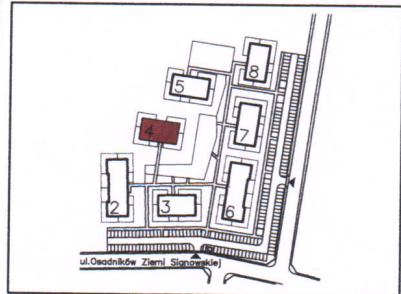

BIURO
KANCELARIA
USŁUG GEODEZYJNYCH
Jacek Sowa
ul. Parkowa 49, 76-031 MŚCICE
tel. 602-634-340
REGON 330278168

Inwestycja:
Sianów, ul. Osadników Ziemi Sianowskiej

MDR Sianów Sp. z o.o.

PFR Nieruchomości

Nr lokalu	09.00
Budynek	4
Piętro	1
Klatka	1
Liczba pomieszczeń	5
Zestawienie pomieszczeń	
1 Korytarz	6,29 m²
2 Łazienka	4,61 m²
3 Pokój	11,14 m²
4 Pokój dzienny	22,72 m²
5 Kuchnia	8,35 m²
Powierzchnia mieszkania	53,11 m²
Powierzchnia balkonu	2,80 m²

18.03.2023