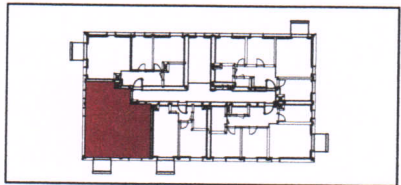

BIURO
KANCELARIA
USŁUG GEODEZYJNYCH
Jacek Sowa
ul. Parkowa 49, 76-031 MŚCICE
tel. 602-634-340
REGON 330278168

Inwestycja:
Sianów, ul. Osadników Ziemi Sianowskiej

MDR Sianów Sp. z o.o.

PFR Nieruchomości

Nr lokalu	09.00
Budynek	4
Piętro	1
Klatka	1
Liczba pomieszczeń	5
Zestawienie pomieszczeń	
1 Korytarz	6,29 m²
2 Łazienka	4,61 m²
3 Pokój	11,14 m²
4 Pokój dzienny	22,72 m²
5 Kuchnia	8,35 m²
Powierzchnia mieszkania	53,11 m²
Powierzchnia balkonu	2,80 m²

18.03.2023