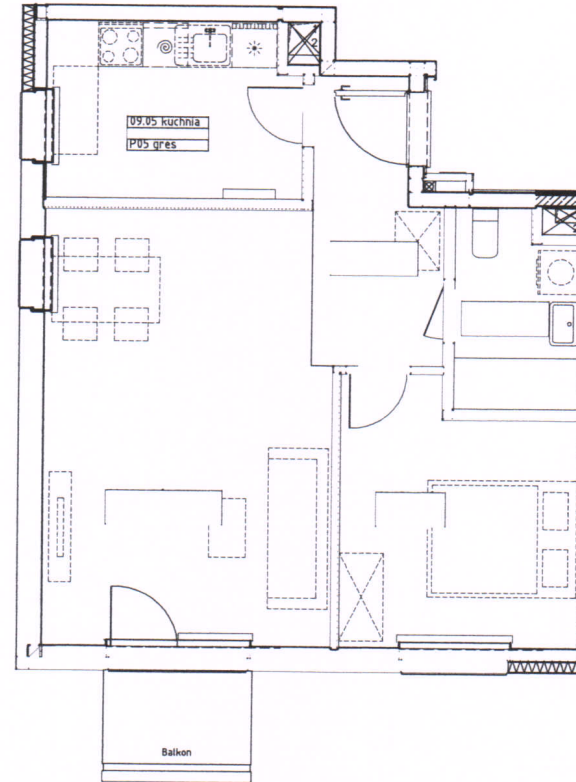

BIURO
KANCELARIA
USŁUG GEODEZYJNYCH
Jacek Sowa
ul. Parkowa 49, 76-031 MŚCICE
tel. 602-634-340
REGON 330278168

Inwestycja:
Sianów, ul. Osadników Ziemi Sianowskiej

MDR Sianów Sp. z o.o.

PFR Nieruchomości

Nr lokalu	09.00
Budynek	4
Piętro	1
Klatka	1
Liczba pomieszczeń	5
Zestawienie pomieszczeń	
1 Korytarz	6,29 m²
2 Łazienka	4,61 m²
3 Pokój	11,14 m²
4 Pokój dzienny	22,72 m²
5 Kuchnia	8,35 m²
Powierzchnia mieszkania	53,11 m²
Powierzchnia balkonu	2,80 m²

18.03.2023

Uwaga: