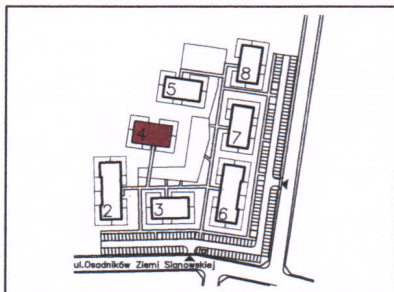

Nr lokalu **10.00**

Budynek	4
Piętro	1
Klatka	1
Liczba pomieszczeń	5

Zestawienie pomieszczeń	
1 Korytarz	8,53 m²
2 Pokój dzienny z aneksem	23,71 m²
3 Pokój	8,93 m²
4 Pokój	12,91 m²
5 Łazienka	5,64 m²

Powierzchnia mieszkania **59,72 m²**

Powierzchnia balkonu **2,80 m²**

18.03.2023

Uwaga: