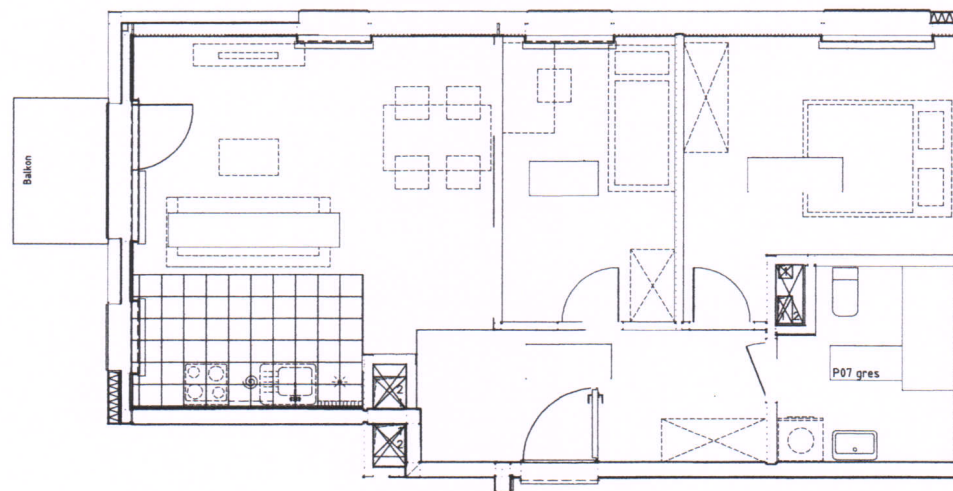

Nr lokalu **10.00**

Budynek	4
Piętro	1
Klatka	1
Liczba pomieszczeń	5

Zestawienie pomieszczeń	
1 Korytarz	8,53 m²
2 Pokój dzienny z aneksem	23,71 m²
3 Pokój	8,93 m²
4 Pokój	12,91 m²
5 Łazienka	5,64 m²

Powierzchnia mieszkania **59,72 m²**

Powierzchnia balkonu **2,80 m²**

18.03.2023

Uwaga: