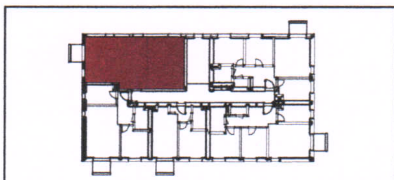

Nr lokalu **10.00**

Budynek	4
Piętro	1
Klatka	1
Liczba pomieszczeń	5

Zestawienie pomieszczeń	
1 Korytarz	8,53 m²
2 Pokój dzienny z aneksem	23,71 m²
3 Pokój	8,93 m²
4 Pokój	12,91 m²
5 Łazienka	5,64 m²

Powierzchnia mieszkania **59,72 m²**

Powierzchnia balkonu **2,80 m²**

18.03.2023

Uwaga: