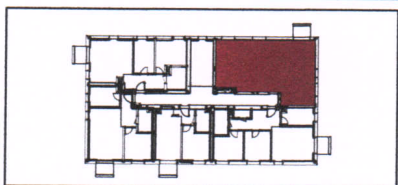

Nr lokalu	11.00
Budynek	4
Piętro	2
Klatka	1
Liczba pomieszczeń	7

Zestawienie pomieszczeń

1 Korytarz	9,29 m²
2 WC	2,20 m²
3 Łazienka	4,40 m²
4 Pokój	11,12 m²
5 Pokój	9,70 m²
6 Pokój dzienny	19,68 m²
7 Kuchnia	9,47 m²

Powierzchnia mieszkania 65,86 m²

Powierzchnia balkonu 2,80 m²

18.03.2023