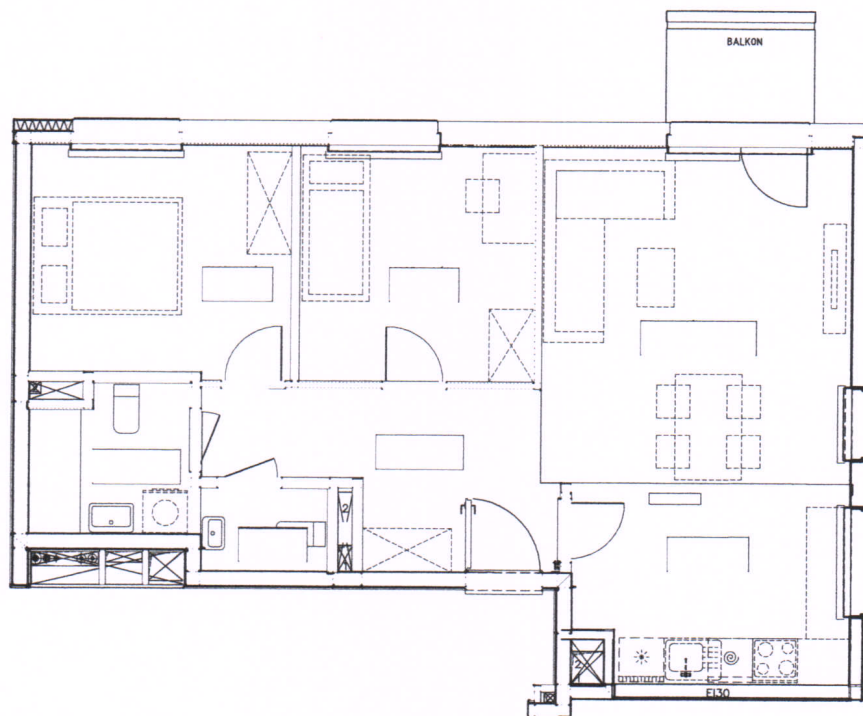

PFR Nieruchomości

**BIURO PRACOWNIA
USŁUG GEODEZYJNYCH
Jacek Sowa**
ul. Parkowa 49, 76-031 MŚCICE
tel. 602-634-340
7669-113-83-29 REGON 330278168

Inwestycja:
Sianów, ul. Osadników Ziemi Sianowskiej

MDR Sianów Sp. z o.o.

Nr lokalu	11.00
Budynek	4
Piętro	2
Klatka	1
Liczba pomieszczeń	7

Zestawienie pomieszczeń

1 Korytarz	9,29 m²
2 WC	2,20 m²
3 Łazienka	4,40 m²
4 Pokój	11,12 m²
5 Pokój	9,70 m²
6 Pokój dzienny	19,68 m²
7 Kuchnia	9,47 m²

Powierzchnia mieszkania 65,86 m²

Powierzchnia balkonu 2,80 m²

18.03.2023

Uwaga: