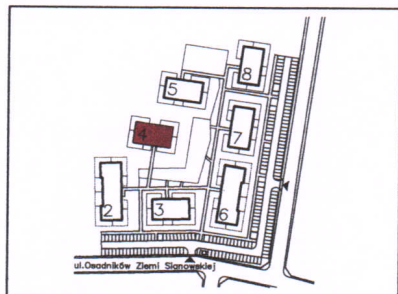

Nr lokalu	11.00
Budynek	4
Piętro	2
Klatka	1
Liczba pomieszczeń	7

Zestawienie pomieszczeń

1 Korytarz	9,29 m²
2 WC	2,20 m²
3 Łazienka	4,40 m²
4 Pokój	11,12 m²
5 Pokój	9,70 m²
6 Pokój dzienny	19,68 m²
7 Kuchnia	9,47 m²

Powierzchnia mieszkania 65,86 m²

Powierzchnia balkonu 2,80 m²

18.03.2023