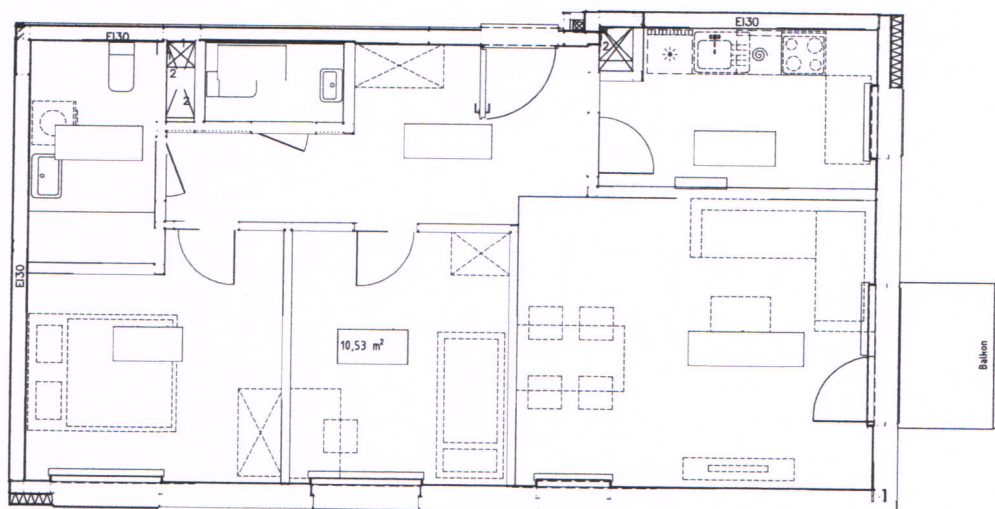

0 1 2 3 4 5m

Uwaga: