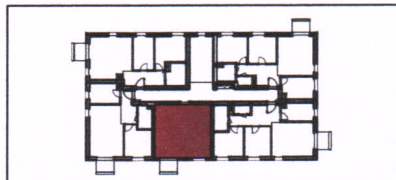

Nr lokalu	18.00
Budynek	4
Piętro	3
Klatka	1
Liczba pomieszczeń	4
Zestawienie pomieszczeń	
1 Korytarz	3,70 m²
2 Łazienka	4,43 m²
3 Pokój	11,65 m²
4 Pokój dzienny z aneksem	16,65 m²
Powierzchnia mieszkania 36,53 m²	
Powierzchnia balkonu 2,80 m²	

18.03.2023