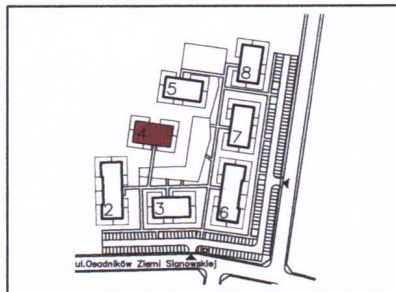

Nr lokalu	18.00
Budynek	4
Piętro	3
Klatka	1
Liczba pomieszczeń	4
Zestawienie pomieszczeń	
1 Korytarz	3,70 m²
2 Łazienka	4,43 m²
3 Pokój	11,65 m²
4 Pokój dzienny z aneksem	16,65 m²
Powierzchnia mieszkania 36,53 m²	
Powierzchnia balkonu 2,80 m²	

18.03.2023