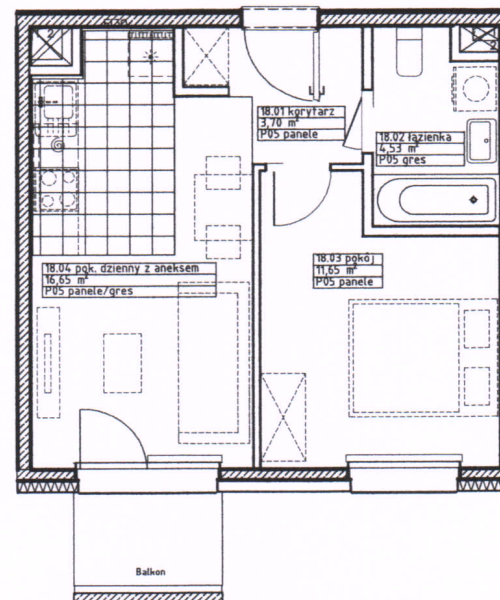

PFR Nieruchomości

BIURO GEODEZYJNYCH
Jacek Sowa
ul. Parkowa 49, 76-031 MŚCICE
tel. 71 602-634-340
e-mail: biuro@geogon.pl, tel. FAKS 330278168

Inwestycja: Sianów, ul. Osadników Ziemi Sianowskiej

MDR Sianów Sp. z o.o.

Nr lokalu	18.00
Budynek	4
Piętro	3
Klatka	1
Liczba pomieszczeń	4
Zestawienie pomieszczeń	
1 Korytarz	3,70 m²
2 Łazienka	4,43 m²
3 Pokój	11,65 m²
4 Pokój dzienny z aneksem	16,65 m²
Powierzchnia mieszkania 36,53 m²	
Powierzchnia balkonu 2,80 m²	

18.03.2023

Uwaga: