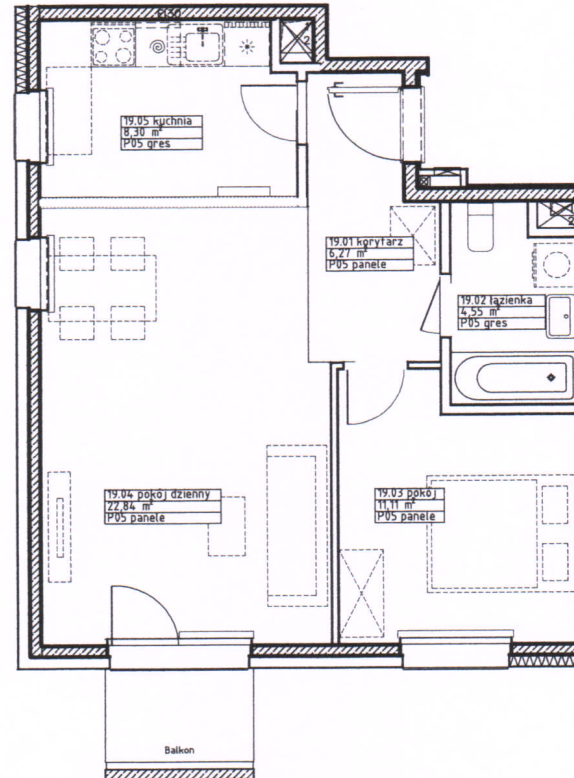

BIURO
KARTOGRAFIA
I
GEODEZYJNYCH
Jacek Sowa
Parkowa 49, 76-031 MŚCICE
tel. 602-634-340
KRS 00002929 REGON 330278168

Inwestycja:
Sianów, ul. Osadników Ziemi Sianowskiej

MDR Sianów Sp. z o.o.

PFR Nieruchomości

Nr lokalu	19.00
Budynek	4
Piętro	3
Klatka	1
Liczba pomieszczeń	5
Zestawienie pomieszczeń	
1 Korytarz	6,27 m²
2 Łazienka	4,55 m²
3 Pokój	11,11 m²
4 Pokój dzienny	22,84 m²
5 Kuchnia	8,30 m²
Powierzchnia mieszkania 53,07 m²	
Powierzchnia balkonu	2,80 m²

18.03.2023

Uwaga: