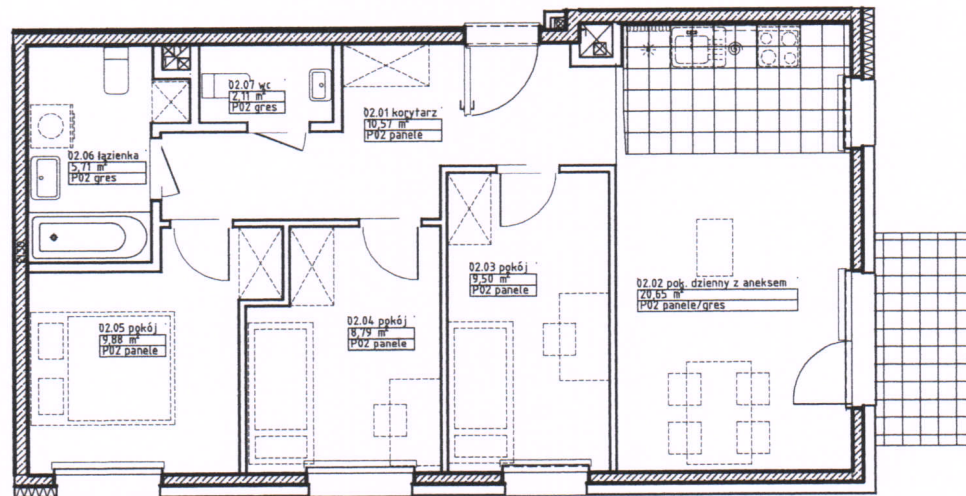

Nr lokalu **02.00**

Budynek	5
Piętro	0
Klatka	1
Liczba pomieszczeń	7

Zestawienie pomieszczeń	
1 Korytarz	10,57 m²
2 Pokój dzienny z aneksem	20,65 m²
3 Pokój	9,50 m²
4 Pokój	8,79 m²
5 Pokój	9,88 m²
6 Łazienka	5,71 m²
7 WC	2,11 m²

Powierzchnia mieszkania **67,21 m²**

Powierzchnia tarasu 4,39 m²

Powierzchnia ogródka 85,88 m²

18.03.2023

0 1 2 3 4 5m

Uwaga: