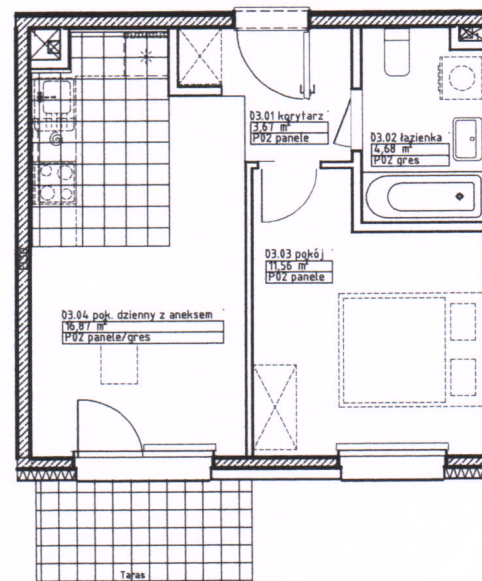

Uwaga:

0 1 2 3 4 5m