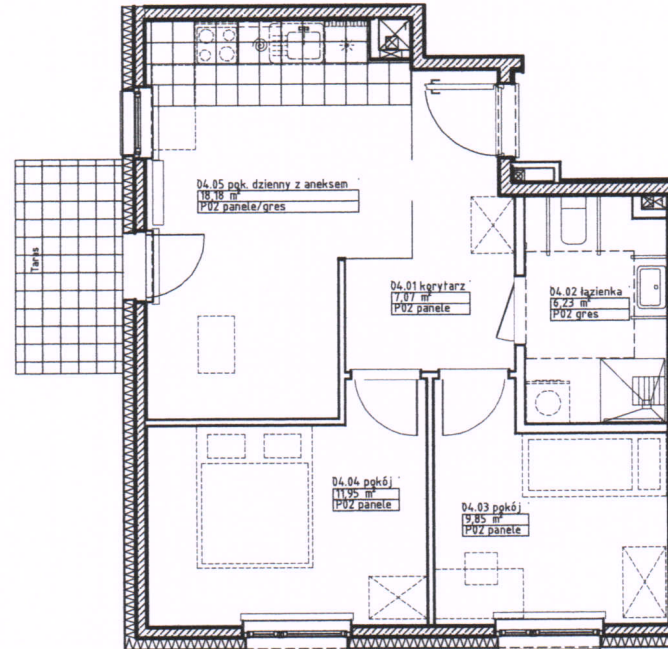

Uwaga:

0 1 2 3 4 5m