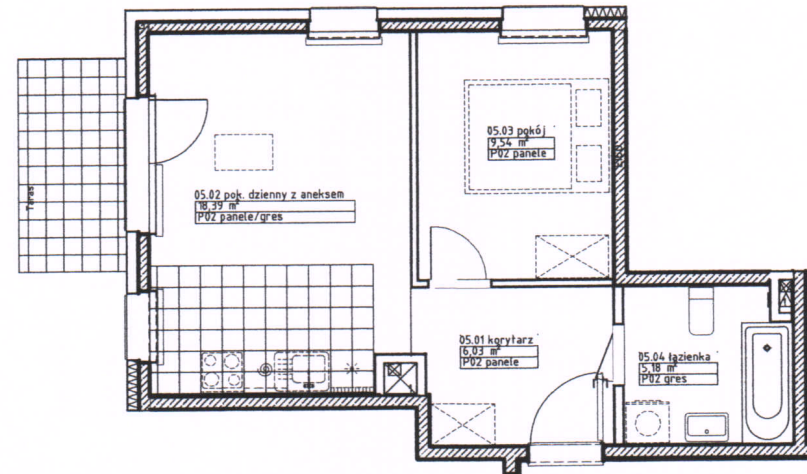

Uwaga:

0 1 2 3 4 5m