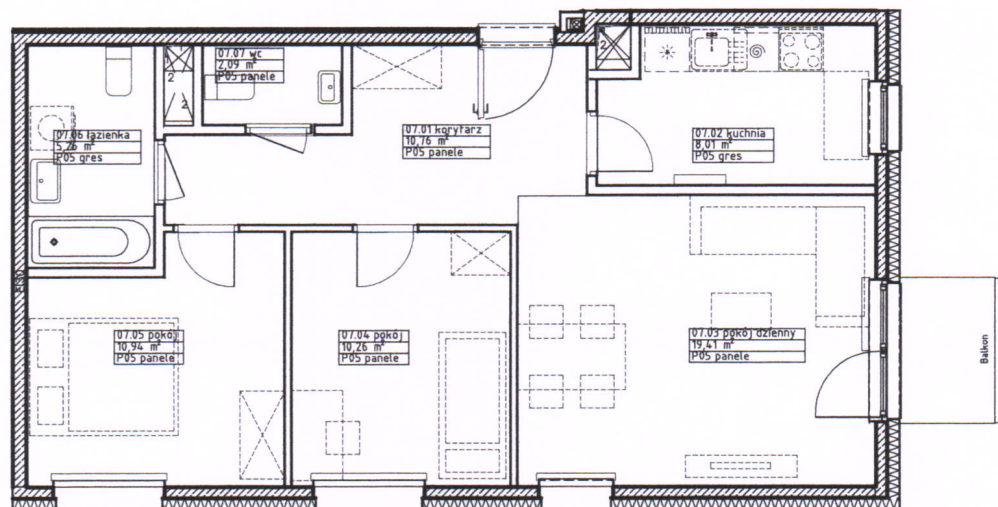

**PRACOWNIA
USŁUG GEODEZYJNYCH**
Jacek Sowa
ul. Parkowa 49, 76-031 MŚCICE
tel. 602-634-340
NIP 669-113-83-29 REGON 33027810

Inwestycja: Sianów, ul. Osadników Ziemi Sianowskiej

MDR Sianów Sp. z o.o.

PFR Nieruchomości

Nr lokalu **07.00**

Budynek 5
Piętro 1
Klatka 1
Liczba pomieszczeń 7

Zestawienie pomieszczeń

1 Korytarz	10,76 m²
2 Kuchnia	8,01 m²
3 Pokój dzienny	19,41 m²
4 Pokój	10,26 m²
5 Pokój	10,94 m²
6 Łazienka	5,26 m²
7 WC	2,09 m²

Powierzchnia mieszkania 66,73 m²

Powierzchnia balkonu 2,80 m²

18.03.2023

Uwaga: