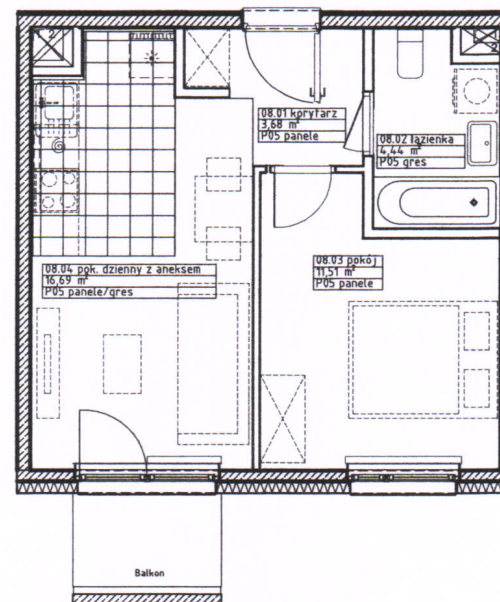

PRACOWNIA
USŁUG GEODEZYJNYCH
Jacek Sowa
ul. Parkowa 49, 76-031 MŚCICE
tel. 602-634-340
NIP 669-113-83-29 REGON 330278168

Inwestycja: Sianów, ul. Osadników Ziemi Sianowskiej

MDR Sianów Sp. z o.o.

PFR Nieruchomości

Nr lokalu	08.00
Budynek	5
Piętro	1
Klatka	1
Liczba pomieszczeń	4
Zestawienie pomieszczeń	
1 Korytarz	3,68 m²
2 Łazienka	4,44 m²
3 Pokój	11,51 m²
4 Pokój dzienny z aneksem	16,68 m²
Powierzchnia mieszkania 36,32 m²	
Powierzchnia balkonu	2,80 m²

18.03.2023

Uwaga: