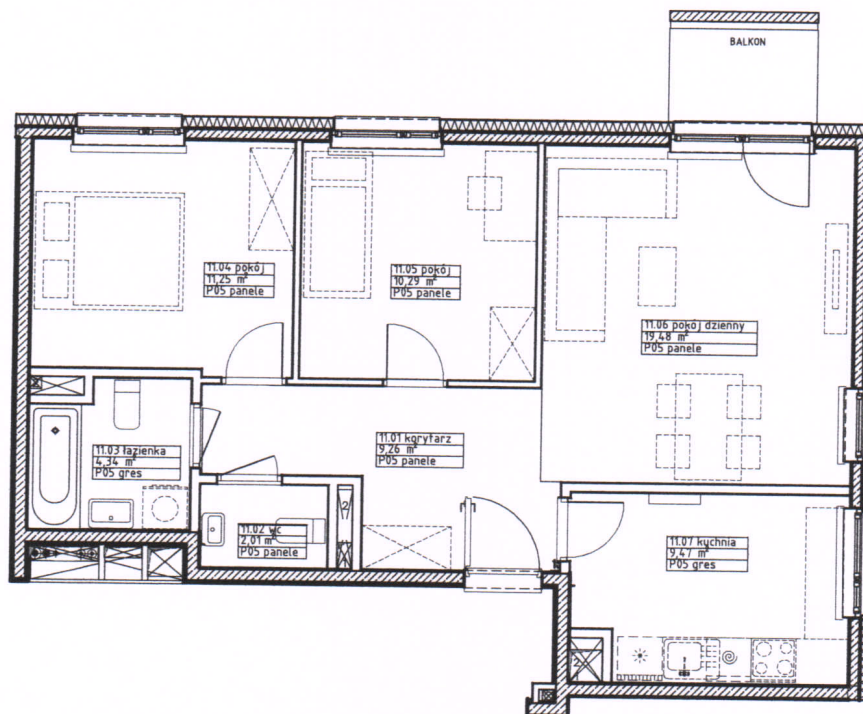

**PRACOWNIA
USŁUG GEODEZYJNYCH**
Jacek Sowa
ul. Parkowa 49, 76-031 MŚCICE
tel. 602-634-340
669-113-83-29 REGON 330278168

Inwestycja:
Sianów, ul. Osadników Ziemi Sianowskiej

MDR Sianów Sp. z o.o.

PFR Nieruchomości

Nr lokalu **11.00**

Budynek 5
Piętro 2
Klatka 1
Liczba pomieszczeń 7

Zestawienie pomieszczeń

1 Korytarz 9,26 m²
2 WC 2,01 m²
3 Łazienka 4,34 m²
4 Pokój 11,25 m²
5 Pokój 10,29 m²
6 Pokój dzienny 19,48 m²
7 Kuchnia 9,47 m²

Powierzchnia mieszkania **66,10 m²**

Powierzchnia balkonu 2,80 m²

18.03.2023

Uwaga: