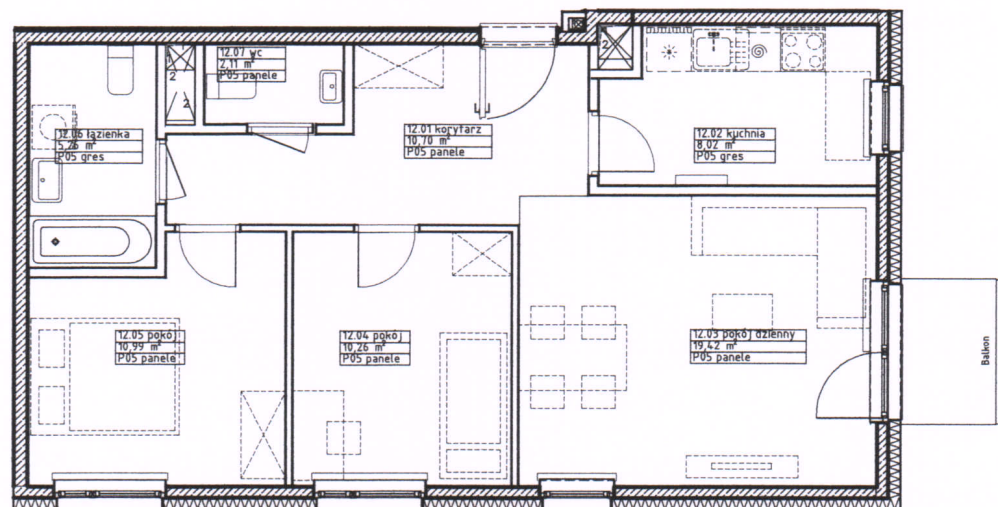

PRACOWNIA
USŁUG GEODEZYJNYCH
Jacek Sowa
ul. Parkowa 49, 76-031 MŚCICE
tel. 602-634-340
NIP 669-113-83-29 REGON 330278168

Inwestycja:
Sianów, ul. Osadników Ziemi Sianowskiej

MDR Sianów Sp. z o.o.

PFR Nieruchomości

Nr lokalu **12.00**

Budynek 5
Piętro 2
Klatka 1
Liczba pomieszczeń 7

Zestawienie pomieszczeń

1 Korytarz 10,70 m²
2 Kuchnia 8,02 m²
3 Pokój dzienny 19,42 m²
4 Pokój 10,26 m²
5 Pokój 10,99 m²
6 Łazienka 5,26 m²
7 WC 2,11 m²

Powierzchnia mieszkania 66,76 m²

Powierzchnia balkonu 2,80 m²

18.03.2023

Uwaga: