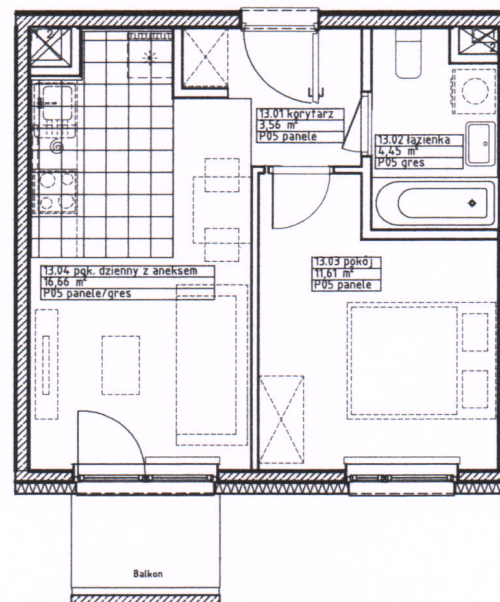

PFR Nieruchomości

B I U R O
BIURO USŁUG GEODEZYJNYCH
Jacek Sowa
ul. Parkowa 49, 76-031 MŚCICE
tel. 602-634-340
NIP 669-113-83-29 REGON 330278168

Inwestycja:
Sianów, ul. Osadników Ziemi Sianowskiej

MDR Sianów Sp. z o.o.

Nr lokalu	13.00
Budynek	5
Piętro	2
Klatka	1
Liczba pomieszczeń	4
Zestawienie pomieszczeń	
1 Korytarz	3,56 m²
2 Łazienka	4,45 m²
3 Pokój	11,61 m²
4 Pokój dzienny z aneksem	16,66 m²
Powierzchnia mieszkania	36,28 m²
Powierzchnia balkonu	2,80 m²

18.03.2023

Uwaga: