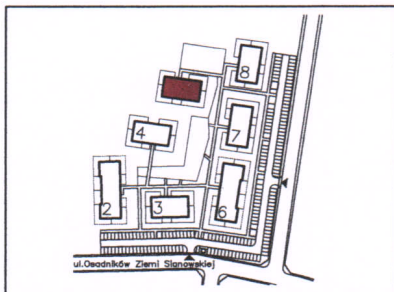

Nr lokalu	13.00
Budynek	5
Piętro	2
Klatka	1
Liczba pomieszczeń	4
Zestawienie pomieszczeń	
1 Korytarz	3,56 m²
2 Łazienka	4,45 m²
3 Pokój	11,61 m²
4 Pokój dzienny z aneksem	16,66 m²
Powierzchnia mieszkania	36,28 m²
Powierzchnia balkonu	2,80 m²

18.03.2023