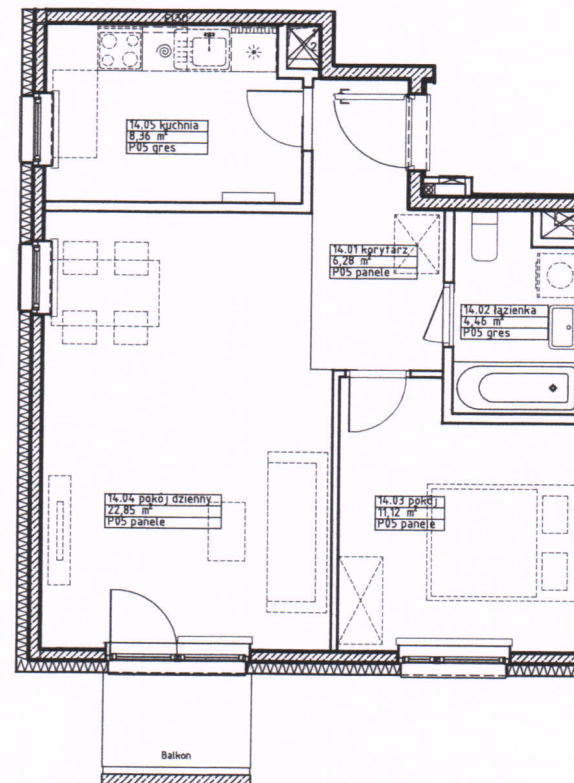

**BIURO PRACOWNIA
USŁUG GEODEZYJNYCH**
Jacek Sowa
ul. Parkowa 49, 76-031 MŚCICE
tel. 602-634-340
REGON 330278168

Inwestycja: Sianów, ul. Osadników Ziemi Sianowskiej

MDR Sianów Sp. z o.o.

PFR Nieruchomości

Nr lokalu	14.00
Budynek	5
Piętro	2
Klatka	1
Liczba pomieszczeń	5

Zestawienie pomieszczeń	
1 Korytarz	6,28 m²
2 Łazienka	4,46 m²
3 Pokój	11,12 m²
4 Pokój dzienny	22,85 m²
5 Kuchnia	8,36 m²

Powierzchnia mieszkania 53,07 m²

Powierzchnia balkonu 2,80 m²

18.03.2023

Uwaga: