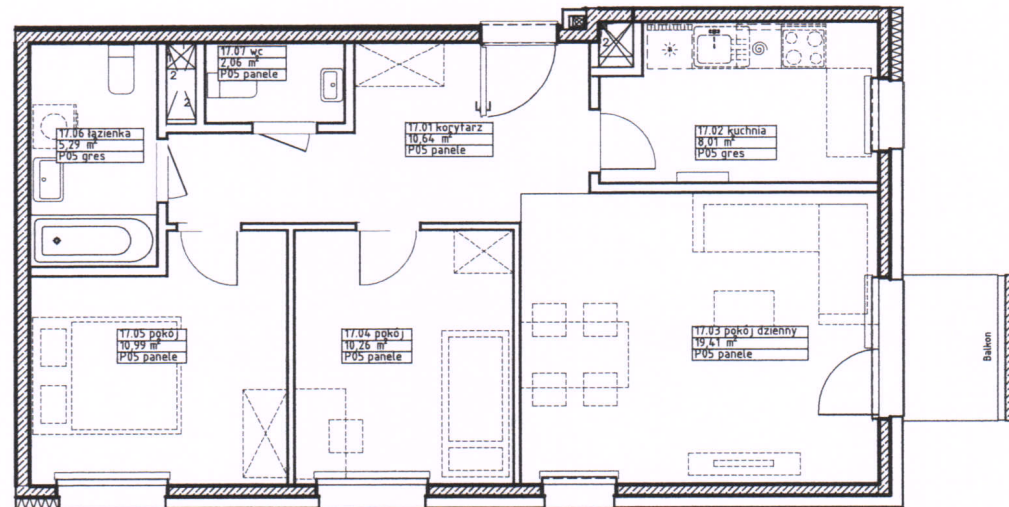

**BIAŁA PRACOWNIA
USŁUG GEODEZYJNYCH**
Jacek Sowa
ul. Parkowa 49, 76-031 MŚCICE
tel. 602-634-340
tel. 669 113 83 29 REGON 330278168

Inwestycja: Sianów, ul. Osadników Ziemi Sianowskiej

MDR Sianów Sp. z o.o.

PFR Nieruchomości

Nr lokalu **17.00**

Budynek 5
Piętro 3
Klatka 1
Liczba pomieszczeń 7

Zestawienie pomieszczeń

1 Korytarz 10,64 m²
2 Kuchnia 8,01 m²
3 Pokój dzienny 19,41 m²
4 Pokój 10,26 m²
5 Pokój 10,99 m²
6 Łazienka 5,29 m²
7 WC 2,06 m²

Powierzchnia mieszkania 66,66 m²

Powierzchnia balkonu 2,80 m²

18.03.2023

Uwaga: