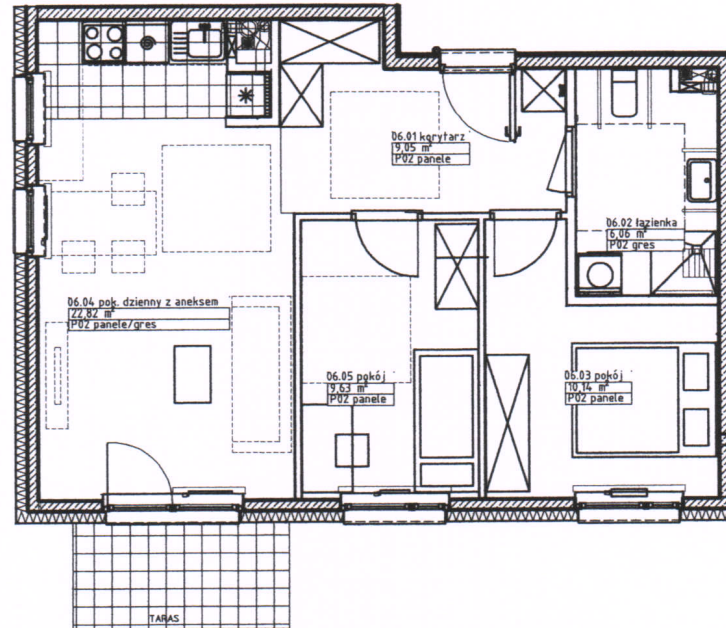

P R A C O W N I A
USŁUG GEODEZYJNYCH
Jacek Sowa
ul. Parkowa 49, 76-031 MŚCICE
tel. 602-634-340
NIP 669-113-83-29 REGON 330278168

PFR Nieruchomości

Inwestycja: Sianów, ul. Osadników Ziemi Sianowskiej

MDR Sianów Sp. z o.o.

Nr lokalu **06.00**

Budynek	6
Piętro	0
Klatka	1
Liczba pomieszczeń	5

Zestawienie pomieszczeń

1 Korytarz	9,05 m²
2 Łazienka	6,06 m²
3 Pokój	10,14 m²
4 Pokój	9,63 m²
5 Pokój dzienny z aneksem	22,82 m²

Powierzchnia mieszkania 57,70 m²

Powierzchnia tarasu 4,60 m²

Powierzchnia ogródka 79,96 m²

18.03.2023

Uwaga: