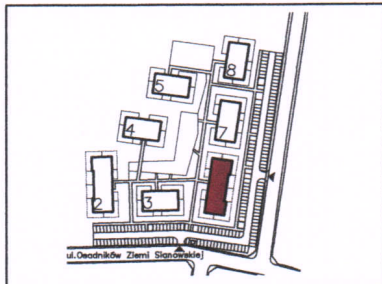

Inwestycja: Sianów, ul. Osadników Ziemi Sianowskiej

MDR Sianów Sp. z o.o.

PFR Nieruchomości

Nr lokalu	08.00
Budynek	6
Piętro	0
Klatka	1
Liczba pomieszczeń	4
Zestawienie pomieszczeń	
1 Korytarz	4,01 m²
2 Łazienka	4,66 m²
3 Pokój	11,09 m²
4 Pokój dzienny z aneksem	19,45 m²
Powierzchnia mieszkania	39,21 m²
Powierzchnia tarasu	4,50 m²
Powierzchnia ogródka	24,75 m²

18.03.2023