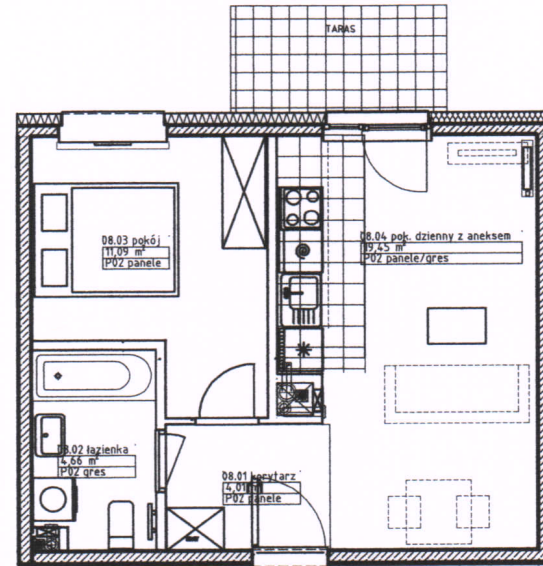

**PRACOWNIA
USŁUG GEODEZYJNYCH**
Jacek Sowa
ul. Parkowa 49, 76-031 MŚCICE
tel. 602-634-340
NIP 669-113-83-29 REGON 330278166

Inwestycja: Sianów, ul. Osadników Ziemi Sianowskiej

MDR Sianów Sp. z o.o.

PFR Nieruchomości

Nr lokalu	08.00
Budynek	6
Piętro	0
Klatka	1
Liczba pomieszczeń	4
Zestawienie pomieszczeń	
1 Korytarz	4,01 m²
2 Łazienka	4,66 m²
3 Pokój	11,09 m²
4 Pokój dzienny z aneksem	19,45 m²
Powierzchnia mieszkania	39,21 m²
Powierzchnia tarasu	4,50 m²
Powierzchnia ogródka	24,75 m²

18.03.2023

Uwaga: