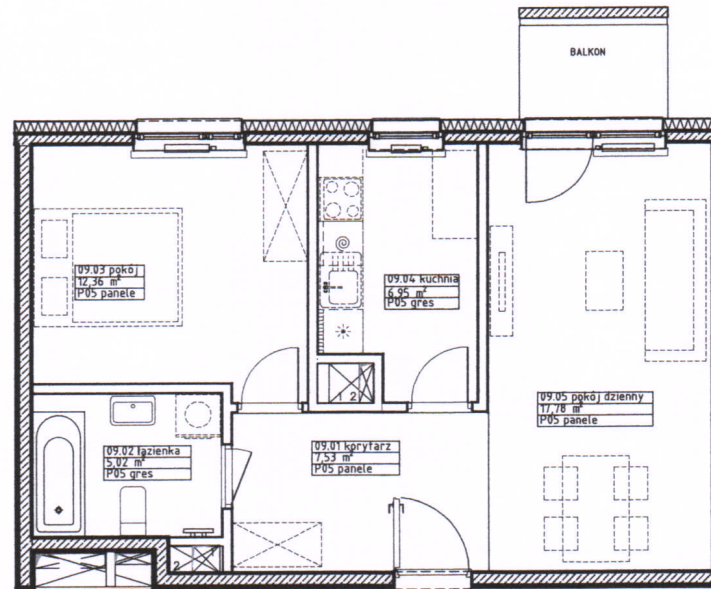

**PRACOWNIA
USŁUG GEODEZYJNYCH**
Jacek Sowa
ul. Parkowa 49, 76-031 MŚCICE
tel. 602-634-340
NIP 669-113-83-29 REGON 33027810

Inwestycja: Sianów, ul. Osadników Ziemi Sianowskiej

MDR Sianów Sp. z o.o.

PFR Nieruchomości

Nr lokalu	09.00
Budynek	6
Piętro	1
Klatka	1
Liczba pomieszczeń	5
Zestawienie pomieszczeń	
1 Korytarz	7,53 m²
2 łazienka	5,02 m²
3 Pokój	12,36 m²
4 Kuchnia	6,95 m²
5 Pokój dzienny	17,78 m²
Powierzchnia mieszkania	49,64 m²
Powierzchnia balkonu	2,80 m²

18.03.2023

Uwaga: