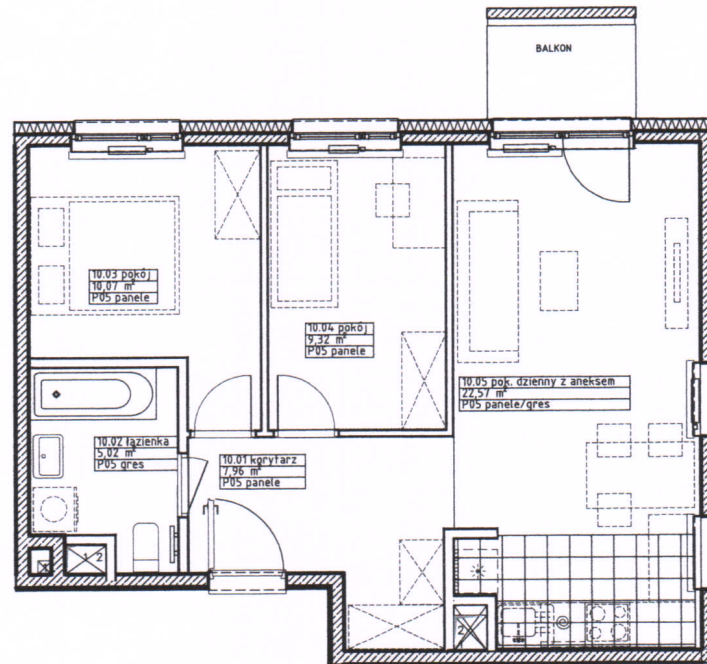

PFR Nieruchomości

**PRACOWNIA
USŁUG GEODEZYJNYCH
Jacek Sowa**
ul. Parkowa 49, 76-031 MŚCIC
tel. 602-634-340
NIP 669-113-83-29 REGON 330279

Inwestycja: Sianów, ul. Osadników Ziemi Sianowskiej

MDR Sianów Sp. z o.o.

Nr lokalu	10.00
Budynek	6
Piętro	1
Klatka	1
Liczba pomieszczeń	5

Zestawienie pomieszczeń	
1 Korytarz	7,96 m²
2 Łazienka	5,02 m²
3 Pokój	10,07 m²
4 Pokój	9,32 m²
5 Pokój dzienny z aneksem	22,57 m²

Powierzchnia mieszkania 54,94 m²

Powierzchnia balkonu 2,80 m²

18.03.2023

Uwaga: