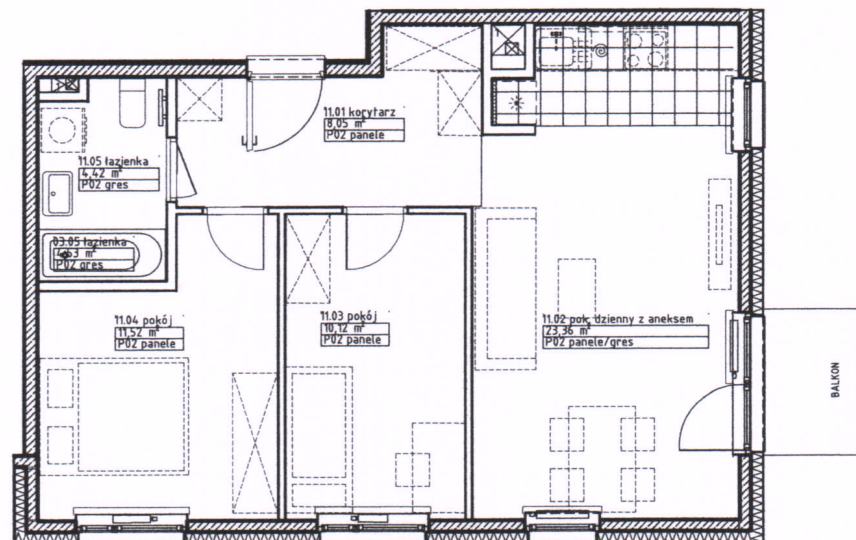

**PRACOWNIA
USŁUG GEODEZYJNYCH**
Jacek Sowa
ul. Parkowa 49, 76-031 MŚCICE
tel. 602-634-340
NIP 669-113-83-29 REGON 330278169

Inwestycja:
Sianów, ul. Osadników Ziemi Sianowskiej

MDR Sianów Sp. z o.o.

PFR Nieruchomości

Nr lokalu	11.00
Budynek	6
Piętro	1
Klatka	1
Liczba pomieszczeń	5
Zestawienie pomieszczeń	
1 Korytarz	8,05 m²
2 Pokój dzienny z aneksem	23,36 m²
3 Pokój	10,12 m²
4 Pokój	11,52 m²
5 Łazienka	4,42 m²
Powierzchnia mieszkania	57,47 m²
Powierzchnia balkonu	2,80 m²

18.03.2023

Uwaga: