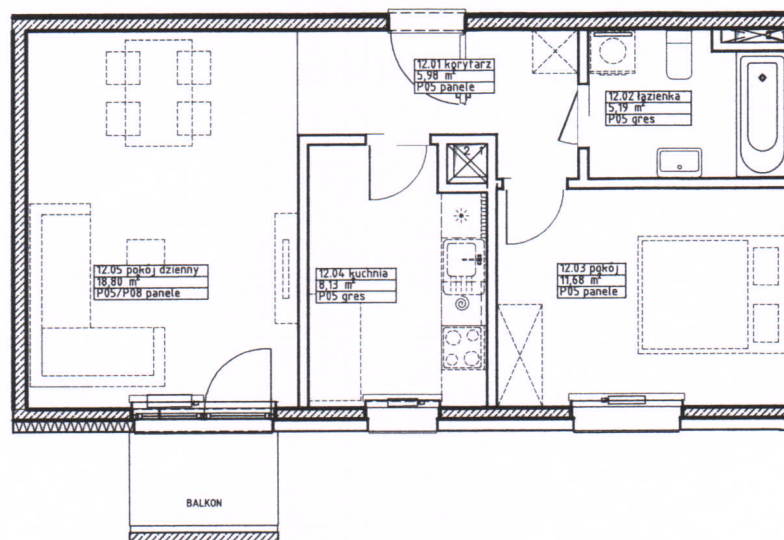

PFR Nieruchomości

**PRACOWNIA
USŁUG GEODEZYJNYCH**
Jacek Sowa
ul. Parkowa 49, 76-031 MŚCICE
tel. 602-634-340
NIP 669-113-83-29 REGON 330278169

Inwestycja:
Sianów, ul. Osadników Ziemi Sianowskiej

MDR Sianów Sp. z o.o.

Nr lokalu	12.00
Budynek	6
Piętro	1
Klatka	1
Liczba pomieszczeń	5

Zestawienie pomieszczeń

1 Korytarz	5,98 m²
2 Łazienka	5,19 m²
3 Pokój	11,68 m²
4 Kuchnia	8,13 m²
5 Pokój dzienny	18,80 m²

Powierzchnia mieszkania 49,78 m²

Powierzchnia balkonu 2,80 m²

18.03.2023

Uwaga: