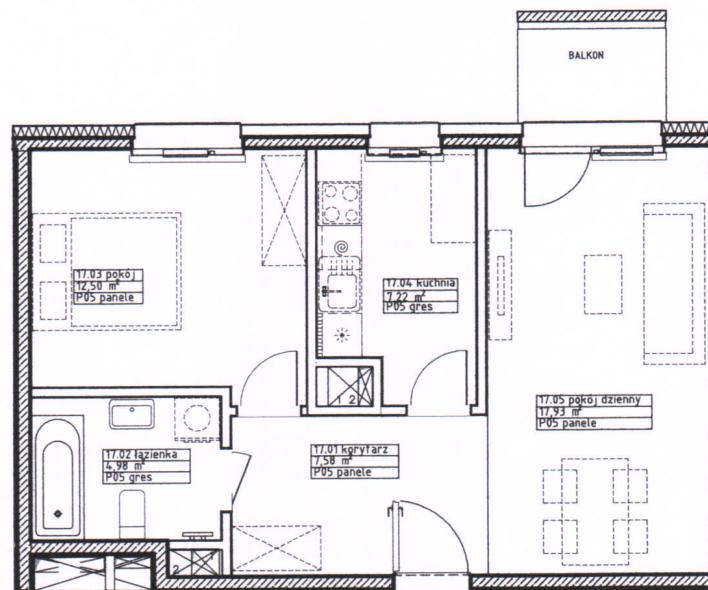

P R A C O W N I C A
USŁUG GEODEZYJNYCH
Jacek Sowa
ul. Parkowa 49, 76-031 MŚCICE
tel. 602-634-340
NIP 669-113-83-29 REGON 33027817

Inwestycja: Sianów, ul. Osadników Ziemi Sianowskiej

MDR Sianów Sp. z o.o.

PFR Nieruchomości

Nr lokalu **17.00**

Budynek	6
Piętro	2
Klatka	1
Liczba pomieszczeń	5

Zestawienie pomieszczeń

1 Korytarz	7,52 m²
2 Łazienka	5,01 m²
3 Pokój	12,43 m²
4 Kuchnia	6,98 m²
5 Pokój dzienny	17,73 m²

Powierzchnia mieszkania **49,67 m²**

Powierzchnia balkonu 2,80 m²

18.03.2023

Uwaga: