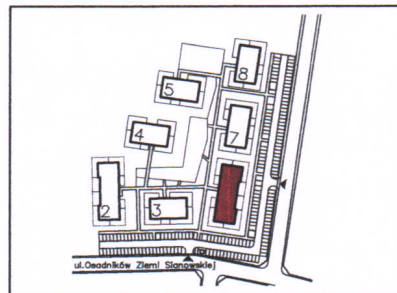

**P R A C O W N I
USŁUG GEODEZYJNYCH**
Jacek Sowa
ul. Parkowa 49, 76-031 MŚCIE
tel. 602-634-340
NIP 669-113-83-29 REGON 320275

Inwestycja:
Sianów, ul. Osadników Ziemi Sianowskiej

MDR Sianów Sp. z o.o.

PFR Nieruchomości

Nr lokalu	19.00
Budynek	6
Piętro	2
Klatka	1
Liczba pomieszczeń	5
Zestawienie pomieszczeń	
1 Korytarz	8,01 m²
2 Pokój dzienny z aneksem	23,34 m²
3 Pokój	10,12 m²
4 Pokój	11,57 m²
5 Łazienka	4,40 m²
Powierzchnia mieszkania	57,44 m²
Powierzchnia balkonu	2,80 m²

18.03.2023