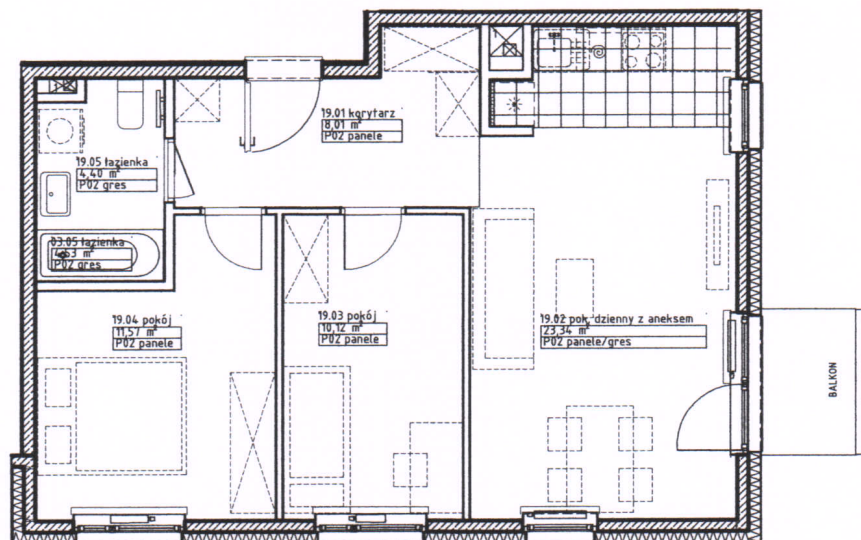

**P R A C O W N I
USŁUG GEODEZYJNYCH**
Jacek Sowa
ul. Parkowa 49, 76-031 MŚCIE
tel. 602-634-340
NIP 669-113-83-29 REGON 320275

Inwestycja:
Sianów, ul. Osadników Ziemi Sianowskiej

MDR Sianów Sp. z o.o.

PFR Nieruchomości

Nr lokalu	19.00
Budynek	6
Piętro	2
Klatka	1
Liczba pomieszczeń	5
Zestawienie pomieszczeń	
1 Korytarz	8,01 m²
2 Pokój dzienny z aneksem	23,34 m²
3 Pokój	10,12 m²
4 Pokój	11,57 m²
5 Łazienka	4,40 m²
Powierzchnia mieszkania	57,44 m²
Powierzchnia balkonu	2,80 m²

18.03.2023

Uwaga: