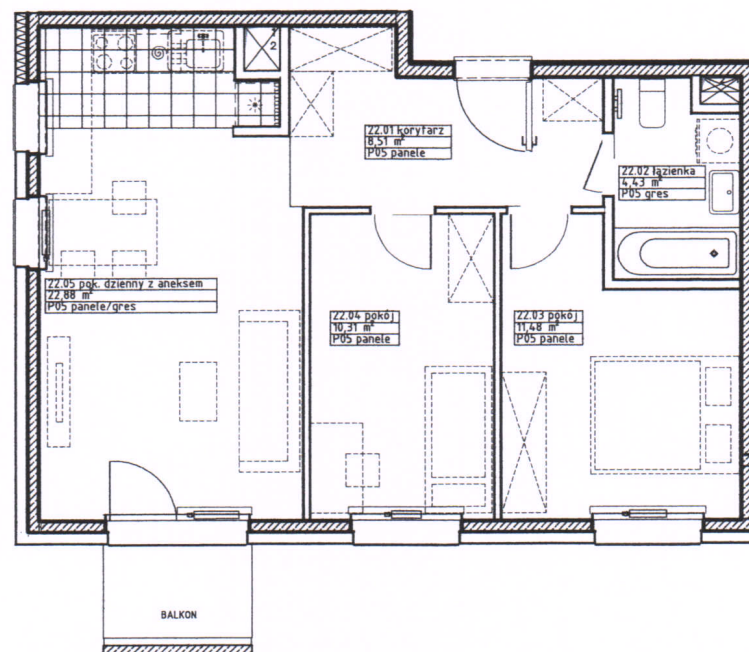

**BIURO PRACOWNIA
USŁUG GEODEZYJNYCH
Jacek Sowa**
ul. Parkowa 49, 76-031 MŚCICE
tel. 602-634-340
tel. 669-113-83-29 REGON 33027816P

Inwestycja: Sianów, ul. Osadników Ziemi Sianowskiej

MDR Sianów Sp. z o.o.

PFR Nieruchomości

Nr lokalu **22.00**

Budynek 6
Piętro 2
Klatka 1
Liczba pomieszczeń 5

Zestawienie pomieszczeń

1 Korytarz	8,51 m²
2 Łazienka	4,43 m²
3 Pokój	11,48 m²
4 Pokój	10,31 m²
5 Pokój dzienny z aneksem	22,88 m²

Powierzchnia mieszkania 57,61 m²

Powierzchnia balkonu 2,80 m²

18.03.2023

Uwaga: