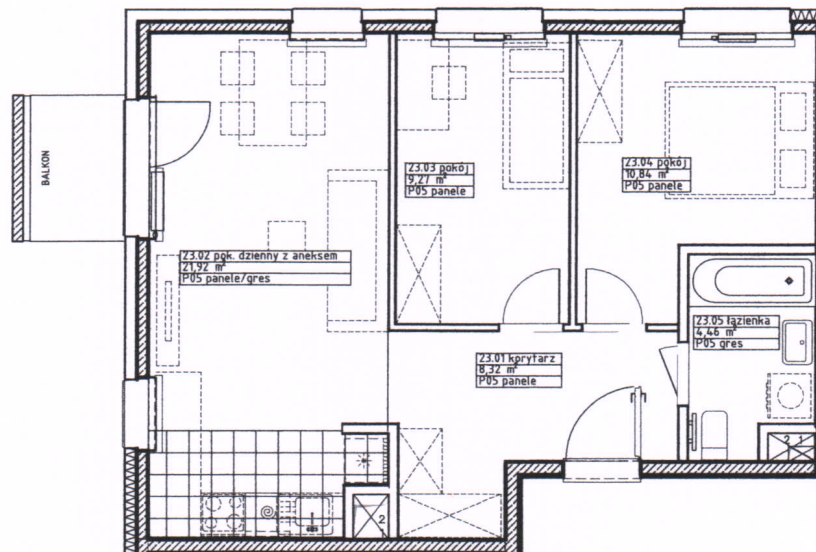

Uwaga:

0 1 2 3 4 5m