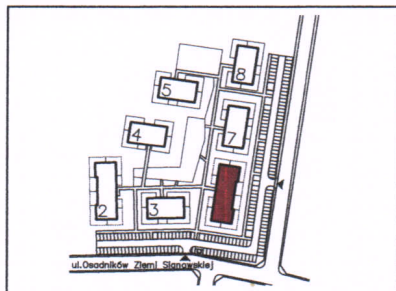

Nr lokalu **23.00**

Budynek 6
Piętro 2
Klatka 1
Liczba pomieszczeń 5

Zestawienie pomieszczeń

1 Korytarz 8,32 m²
2 Pokój dzienny z aneksem 21,92 m²
3 Pokój 9,27 m²
4 Pokój 10,84 m²
5 Łazienka 4,46 m²

Powierzchnia mieszkania **54,81 m²**

Powierzchnia balkonu 2,80 m²

18.03.2023