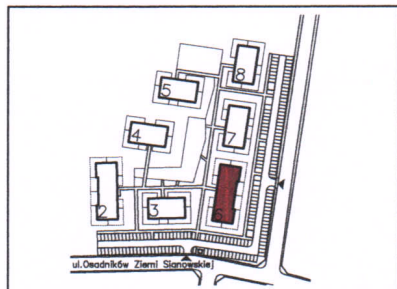

Inwestycja: Sianów, ul. Osadników Ziemi Sianowskiej

MDR Sianów Sp. z o.o.

PFR Nieruchomości

Nr lokalu	25.00
Budynek	6
Piętro	3
Klatka	1
Liczba pomieszczeń	5
Zestawienie pomieszczeń	
1 Korytarz	7,53 m²
2 Łazienka	4,98 m²
3 Pokój	12,40 m²
4 Kuchnia	6,97 m²
5 Pokój dzienny	17,90 m²
Powierzchnia mieszkania	49,78 m²
Powierzchnia balkonu	2,80 m²

18.03.2023