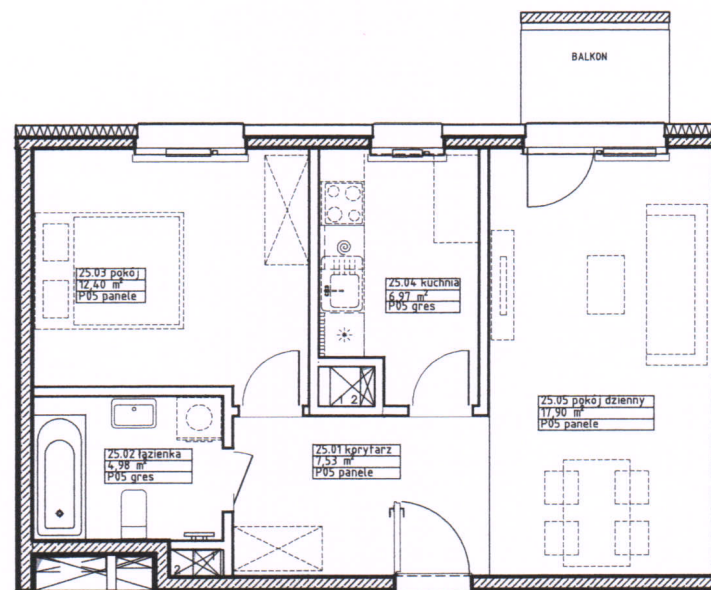

**PRACOWNIA
USŁUG GEODEZYJNYCH**
Jacek Sowa
ul. Parkowa 49, 76-031 MŚCICE
tel. 602-634-340
NIP 669-113-83-29 REGON 330278161

Inwestycja: Sianów, ul. Osadników Ziemi Sianowskiej

MDR Sianów Sp. z o.o.

PFR Nieruchomości

Nr lokalu	25.00
Budynek	6
Piętro	3
Klatka	1
Liczba pomieszczeń	5
Zestawienie pomieszczeń	
1 Korytarz	7,53 m²
2 Łazienka	4,98 m²
3 Pokój	12,40 m²
4 Kuchnia	6,97 m²
5 Pokój dzienny	17,90 m²
Powierzchnia mieszkania	49,78 m²
Powierzchnia balkonu	2,80 m²

18.03.2023

Uwaga: