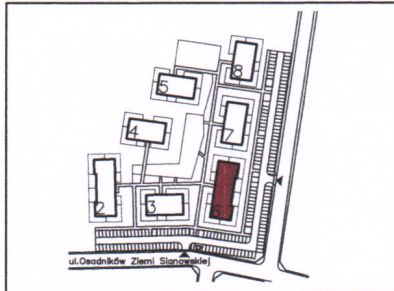

Nr lokalu	26.00
Budynek	6
Piętro	3
Klatka	1
Liczba pomieszczeń	5

Zestawienie pomieszczeń	
1 Korytarz	7,99 m²
2 Łazienka	5,02 m²
3 Pokój	10,08 m²
4 Pokój	9,32 m²
5 Pokój dzienny z aneksem	22,55 m²

Powierzchnia mieszkania 54,96 m²

Powierzchnia balkonu 2,80 m²

18.03.2023