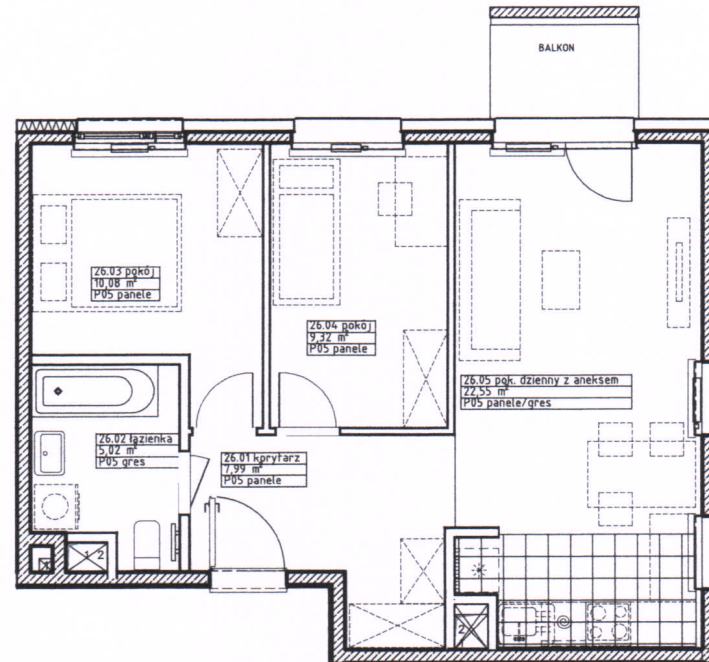

PFR Nieruchomości

**PRACOWNIA
USŁUG GEODEZYJNYCH**
Jacek Sowa
ul. Parkowa 49, 76-031 MŚCICE
tel. 602-634-340
NIP 669-113-83-29 REGON 33027816

Inwestycja:
Sianów, ul. Osadników Ziemi Sianowskiej

MDR Sianów Sp. z o.o.

Nr lokalu	26.00
Budynek	6
Piętro	3
Klatka	1
Liczba pomieszczeń	5

Zestawienie pomieszczeń	
1 Korytarz	7,99 m²
2 Łazienka	5,02 m²
3 Pokój	10,08 m²
4 Pokój	9,32 m²
5 Pokój dzienny z aneksem	22,55 m²

Powierzchnia mieszkania 54,96 m²

Powierzchnia balkonu 2,80 m²

18.03.2023

Uwaga: