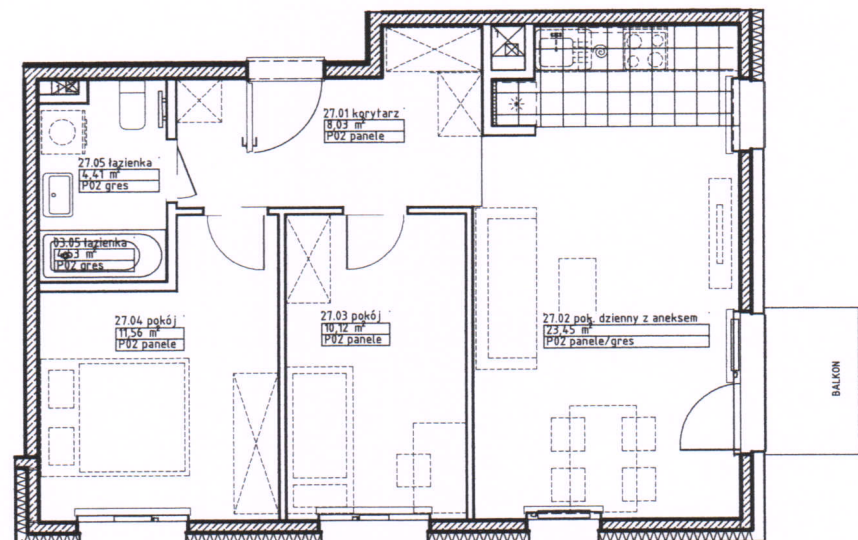

18.03.2023

Uwaga: