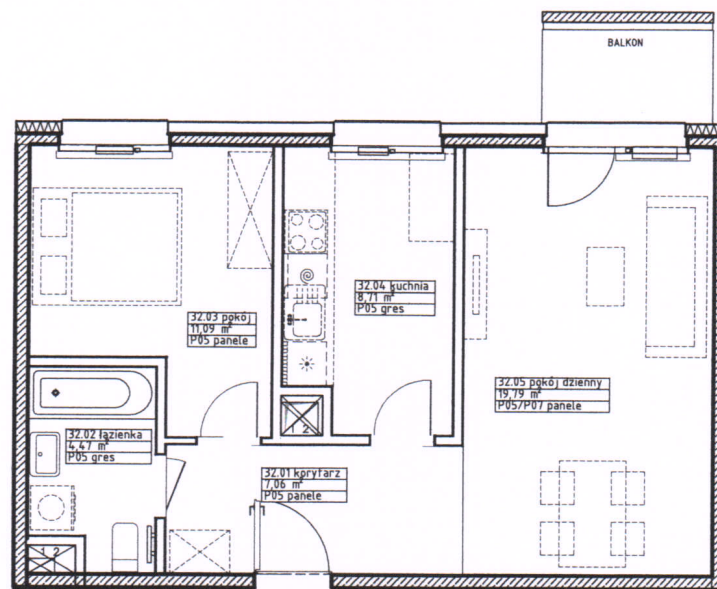

**BIURO PRACOWNIA
USŁUG GEODEZYJNYCH
Jacek Sowa**
ul. Parkowa 49, 76-031 MŚCICE
tel. 602-634-340
tel. 669-113-83-29 REGON 330278168

Inwestycja: Sianów, ul. Osadników Ziemi Sianowskiej

MDR Sianów Sp. z o.o.

PFR Nieruchomości

Nr lokalu **32.00**

Budynek 6
Piętro 3
Klatka 1
Liczba pomieszczeń 5

Zestawienie pomieszczeń

1 Korytarz 7,06 m²
2 Łazienka 4,47 m²
3 Pokój 11,09 m²
4 Kuchnia 8,71 m²
5 Pokój dzienny 19,79 m²

Powierzchnia mieszkania 51,12 m²

Powierzchnia balkonu 3,22 m²

18.03.2023

Uwaga: