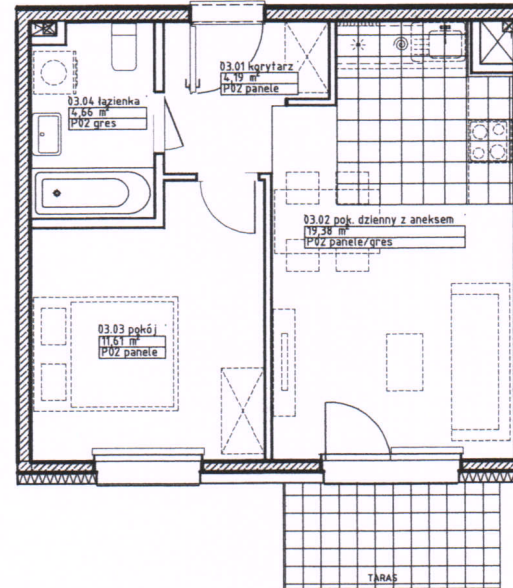

P R A C O W N I A
USŁUG GEODEZYJNYCH
Jacek Sowa
ul. Parkowa 49, 76-031 MŚCICE
tel. 602-634-340
NIP 669-113-83-29 REGON 330278169

Inwestycja:
Sianów, ul. Osadników Ziemi Sianowskiej

MDR Sianów Sp. z o.o.

PFR Nieruchomości

Nr lokalu **03.00**

Budynek	7
Piętro	0
Klatka	1
Liczba pomieszczeń	4

Zestawienie pomieszczeń	
1 Korytarz	4,19 m²
2 Pokój dzienny z aneksem	19,38 m²
3 Pokój	11,61 m²
4 Łazienka	4,66 m²

Powierzchnia mieszkania 39,84 m²

Powierzchnia tarasu 4,57 m²

Powierzchnia ogródka 23,04 m²

18.03.2023

Uwaga: