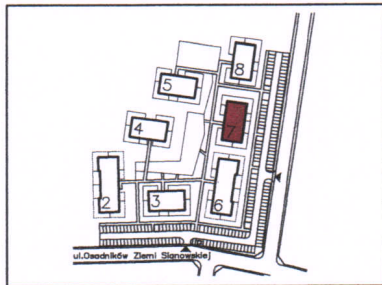

Inwestycja: Sianów, ul. Osadników Ziemi Sianowskiej

MDR Sianów Sp. z o.o.

PFR Nieruchomości

Nr lokalu **06.00**

Budynek	7
Piętro	1
Klatka	1
Liczba pomieszczeń	5

Zestawienie pomieszczeń

1 Korytarz	7,76 m²
2 Pokój dzienny z aneksem	20,41 m²
3 Pokój	9,72 m²
4 Pokój	8,32 m²
5 Łazienka	4,94 m²

Powierzchnia mieszkania **51,15 m²**

Powierzchnia tarasu 4,43 m²

Powierzchnia ogródka 70,88 m²

18.03.2023