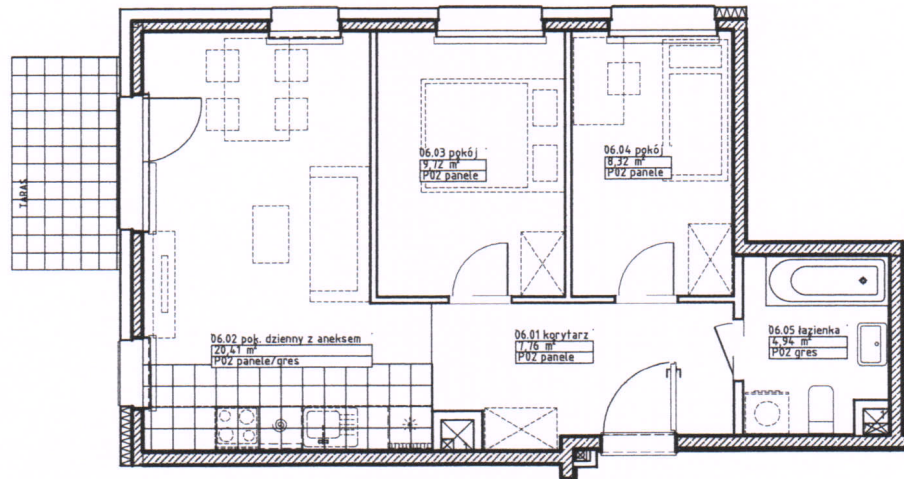

**PRACOWNIA
USŁUG GEODEZYJNYCH**
Jacek Sowa
ul. Parkowa 49, 76-031 MŚCICE
tel. 602-634-340
NIP 669-113-83-29 REGON 330278168

Inwestycja: Sianów, ul. Osadników Ziemi Sianowskiej

MDR Sianów Sp. z o.o.

PFR Nieruchomości

Nr lokalu **06.00**

Budynek	7
Piętro	1
Klatka	1
Liczba pomieszczeń	5

Zestawienie pomieszczeń

1 Korytarz	7,76 m²
2 Pokój dzienny z aneksem	20,41 m²
3 Pokój	9,72 m²
4 Pokój	8,32 m²
5 Łazienka	4,94 m²

Powierzchnia mieszkania **51,15 m²**

Powierzchnia tarasu 4,43 m²

Powierzchnia ogródka 70,88 m²

18.03.2023

Uwaga: