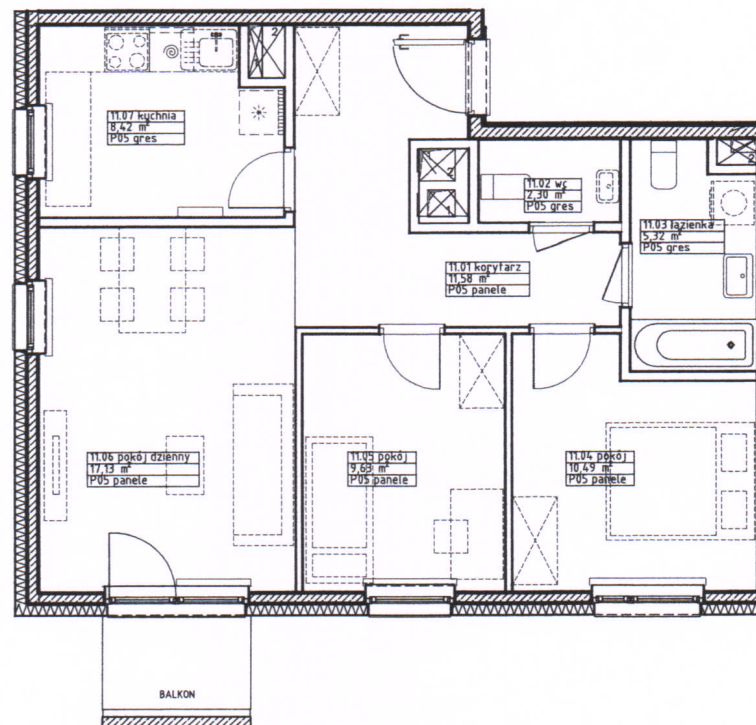

USŁUGI GEODEZYJNYCH
Jacek Sowa
ul. Parkowa 49, 76-031 MŚCICE
tel. 602-634-340
NIP 669-113-83-29 REGON 330278168

Investycja:
Sianów, ul. Osadników Ziemi Sianowskiej

MDR Sianów Sp. z o.o.

PFR Nieruchomości

Nr lokalu **11.00**

Budynek	7
Piętro	1
Klatka	1
Liczba pomieszczeń	7

Zestawienie pomieszczeń

1 Korytarz	11,58 m²
2 WC	2,30 m²
3 łazienka	5,32 m²
4 Pokój	10,49 m²
5 Pokój	9,63 m²
6 Pokój dzienny	17,13 m²
7 Kuchnia	8,42 m²

Powierzchnia mieszkania **64,87 m²**

Powierzchnia balkonu 2,80 m²

18.03.2023

Uwaga: