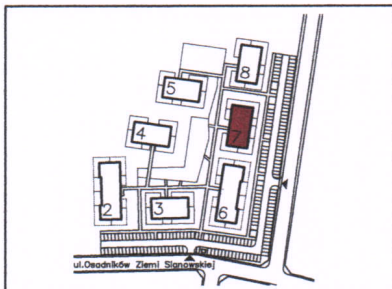

BIURO
BUDOWLANIA
BŁUG GEODEZYJNYCH
Jacek Sowa
Parkowa 49, 76-031 MŚCICE
tel. 602-634-340
69-113-83-29 REGON 330278168

Inwestycja:
Sianów, ul. Osadników Ziemi Sianowskiej

MDR Sianów Sp. z o.o.

PFR Nieruchomości

Nr lokalu **21.00**

Budynek 7
Piętro 3
Klatka 1
Liczba pomieszczeń 3

Zestawienie pomieszczeń
1 Korytarz z aneksem 8,25 m²
2 Łazienka 4,58 m²
3 Pokój dzienny 16,04 m²

Powierzchnia mieszkania **28,87 m²**

Powierzchnia balkonu 2,80 m²

18.03.2023