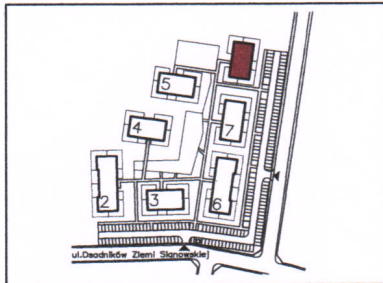

Nr lokalu	02.00
Budynek	8
Piętro	0
Klatka	1
Liczba pomieszczeń	7
Zestawienie pomieszczeń	
1 Korytarz	10,66 m²
2 Pokój dzienny z aneksem	20,81 m²
3 Pokój	9,44 m²
4 Pokój	8,70 m²
5 Pokój	9,83 m²
6 Łazienka	5,62 m²
7 WC	2,13 m²
Powierzchnia mieszkania	67,19 m²
Powierzchnia tarasu	4,43 m²
Powierzchnia ogródka	85,17 m²

18.03.2023

Uwaga: