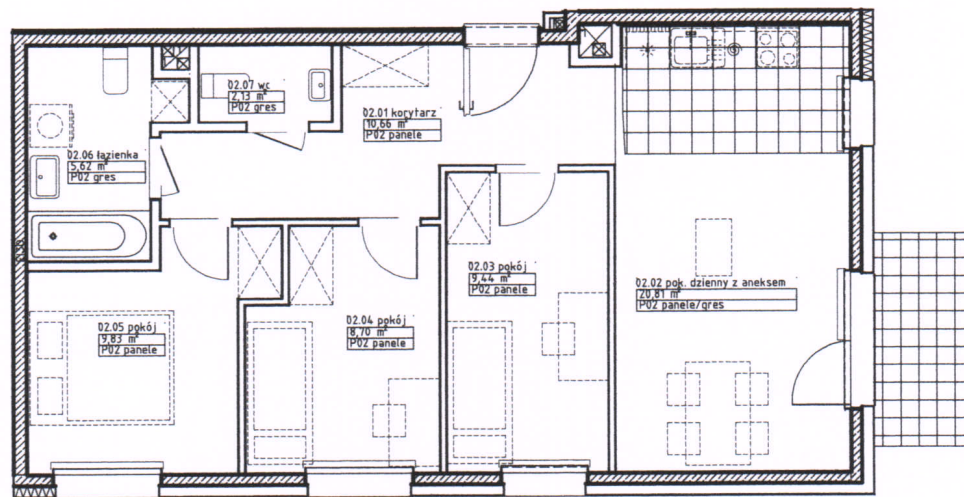

Nr lokalu	02.00
Budynek	8
Piętro	0
Klatka	1
Liczba pomieszczeń	7
Zestawienie pomieszczeń	
1 Korytarz	10,66 m²
2 Pokój dzienny z aneksem	20,81 m²
3 Pokój	9,44 m²
4 Pokój	8,70 m²
5 Pokój	9,83 m²
6 Łazienka	5,62 m²
7 WC	2,13 m²
Powierzchnia mieszkania	67,19 m²
Powierzchnia tarasu	4,43 m²
Powierzchnia ogródka	85,17 m²

18.03.2023

Uwaga: