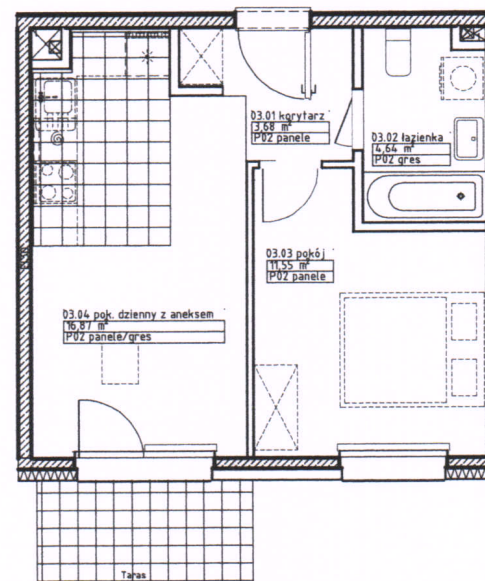

Uwaga:

0 1 2 3 4 5m