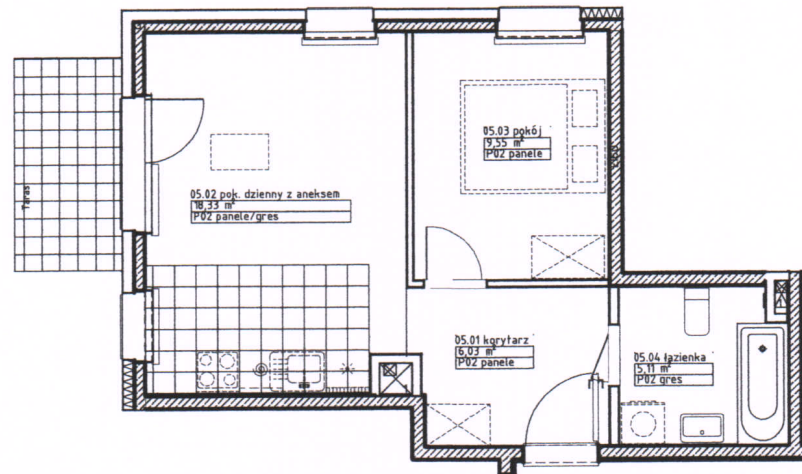

**PRACOWNIA
USŁUG GEODEZYJNYCH**
Jacek Sowa
ul. Parkowa 49, 76-031 MŚCICE
tel. 602-634-340
NIP 669-113-83-29 REGON 330278168

Inwestycja: Sianów, ul. Osadników Ziemi Sianowskiej

MDR Sianów Sp. z o.o.

PFR Nieruchomości

Nr lokalu	05.00
Budynek	8
Piętro	0
Klatka	1
Liczba pomieszczeń	4
Zestawienie pomieszczeń	
1 Korytarz	6,03 m²
2 Pokój dzienny z aneksem	18,33 m²
3 Pokój	9,55 m²
4 Łazienka	5,11 m²
Powierzchnia mieszkania	39,02 m²
Powierzchnia tarasu	4,52 m²
Powierzchnia ogródka	61,91 m²

18.03.2023

Uwaga: