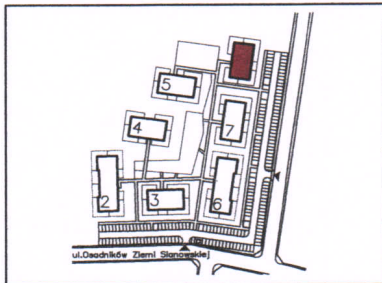

Inwestycja: Sianów, ul. Osadników Ziemi Sianowskiej

MDR Sianów Sp. z o.o.

PFR Nieruchomości

Nr lokalu	05.00
Budynek	8
Piętro	0
Klatka	1
Liczba pomieszczeń	4
Zestawienie pomieszczeń	
1 Korytarz	6,03 m²
2 Pokój dzienny z aneksem	18,33 m²
3 Pokój	9,55 m²
4 Łazienka	5,11 m²
Powierzchnia mieszkania	39,02 m²
Powierzchnia tarasu	4,52 m²
Powierzchnia ogródka	61,91 m²

18.03.2023