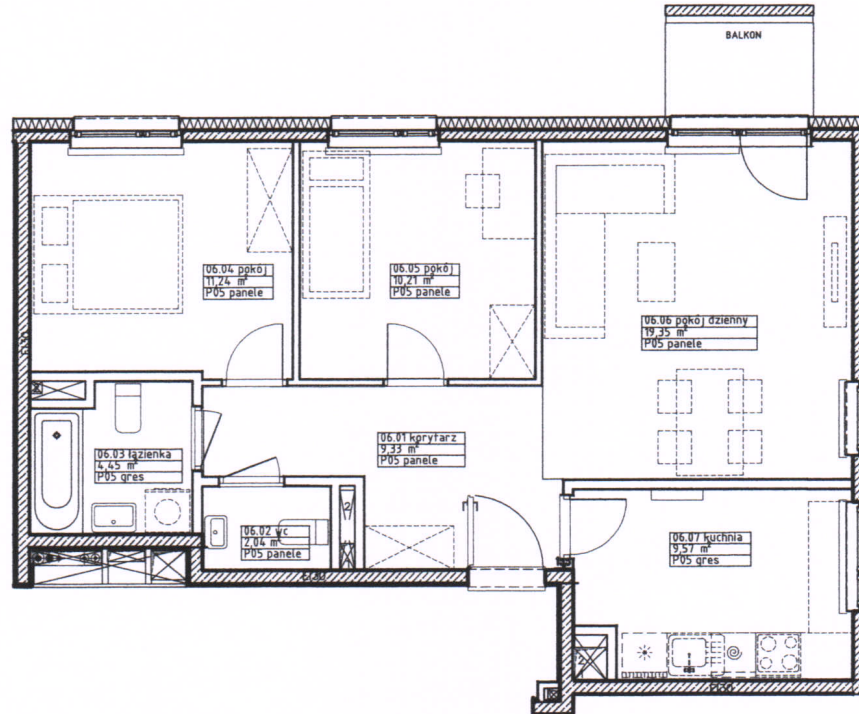

**PRACOWNIA
USŁUG GEODEZYJNYCH**
Jacek Sowa
ul. Parkowa 49, 76-031 MŚCICE
tel. 602-634-340
NIP 669-113-83-29 REGON 330278168

Investycja: Sianów, ul. Osadników Ziemi Sianowskiej

MDR Sianów Sp. z o.o.

PFR Nieruchomości

Nr lokalu	06.00
Budynek	8
Piętro	1
Klatka	1
Liczba pomieszczeń	7
Zestawienie pomieszczeń	
1 Korytarz	9,33 m²
2 WC	2,04 m²
3 Łazienka	4,45 m²
4 Pokój	11,24 m²
5 Pokój	10,21 m²
6 Pokój dzienny	19,35 m²
7 Kuchnia	9,57 m²
Powierzchnia mieszkania	66,19 m²
Powierzchnia balkonu	2,80 m²

18.03.2023

Uwaga: