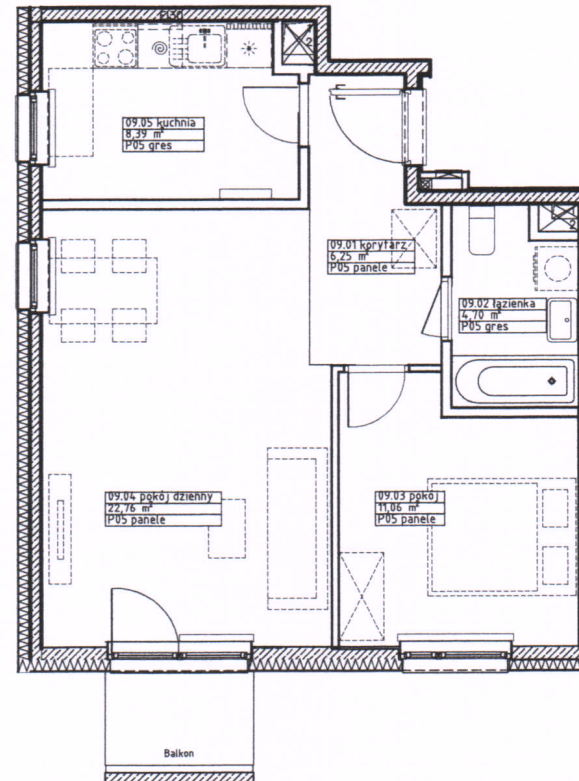

BIAŁOCZKA
BIURO USŁUG GEODEZYJNYCH
Jacek Sowa
ul. Parkowa 49, 76-031 MŚCICE
tel. 602-634-340
NIP 669-113-83-29 REGON 330278168

PFR Nieruchomości

Inwestycja:
Sianów, ul. Osadników Ziemi Sianowskiej

MDR Sianów Sp. z o.o.

Nr lokalu	09.00
Budynek	8
Piętro	1
Klatka	1
Liczba pomieszczeń	5
Zestawienie pomieszczeń	
1 Korytarz	6,25 m²
2 Łazienka	4,70 m²
3 Pokój	11,06 m²
4 Pokój dzienny	22,76 m²
5 Kuchnia	8,39 m²
Powierzchnia mieszkania	53,16 m²
Powierzchnia balkonu	2,80 m²

18.03.2023

Uwaga: