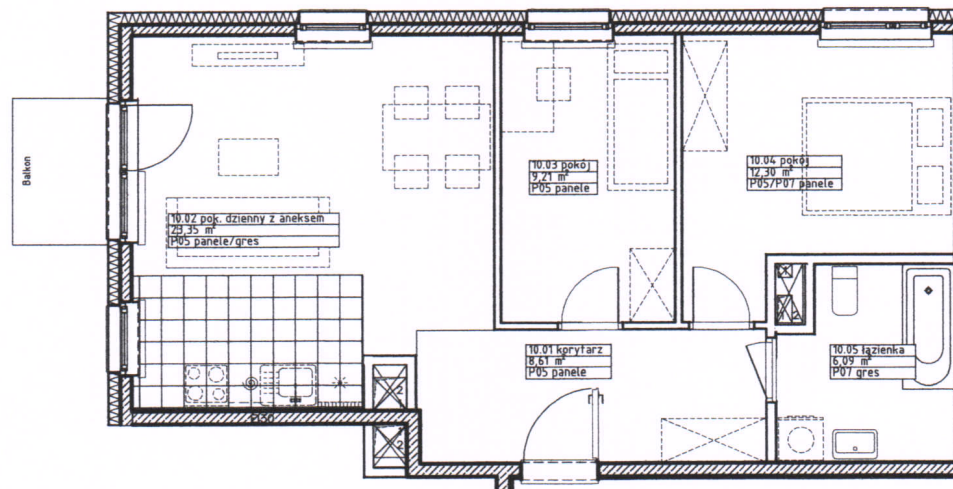

PFR Nieruchomości

**PRACOWNIA
USŁUG GEODEZYJNYCH**
Jacek Sowa
ul. Parkowa 49, 76-031 MŚCICE
tel. 602-634-340
NIP 669-113-83-29 REGON 330278168

Inwestycja:
Sianów, ul. Osadników Ziemi Sianowskiej

MDR Sianów Sp. z o.o.

Nr lokalu	10.00
Budynek	8
Piętro	1
Klatka	1
Liczba pomieszczeń	5

Zestawienie pomieszczeń	
1 Korytarz	8,61 m²
2 Pokój dzienny z aneksem	23,35 m²
3 Pokój	9,21 m²
4 Pokój	12,30 m²
5 Łazienka	6,09 m²

Powierzchnia mieszkania 59,56 m²

Powierzchnia balkonu 2,80 m²

18.03.2023

Uwaga: